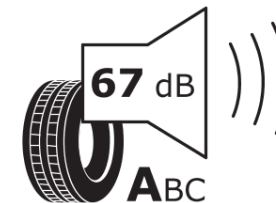

ENERG

MICHELIN

263466

255/60R19.5 143/141 J

C3