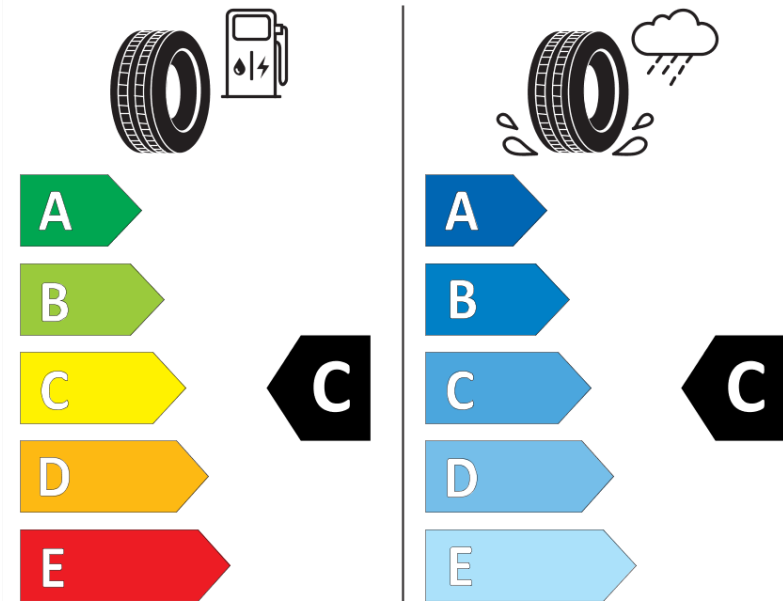

Tuoteselosteella

ASETUS (EU) 2020/740

Tuotemerkki	MICHELIN
Kaupallinen nimi	X MAXITRAILER VG
Tuotekoodi	263466
Koko	255/60R19.5
Kantavuustunnus	143
Kantavuustunnus pariasennetuille renkaille	141

Suorituskykyluokka	J
Polttoainetaloudellisuusluokka	C
Märkäpitoluokka	C
Vierintämeluluokka	A
Vierintämelun arvo	67 dB
Rengas lumiolosuhteisiin	Ei
Valmistusajankohta	36/19

Valmistuksen lopetusajankohta

Lisätietoja **255/60R19.5 X MAXITRAILER TL 143/141J VG MS MI**

Vaihtoehtoinen kantavuustunnus yksittäisasennuksessa

Vaihtoehtoinen kantavuustunnus pariasennuksessa

Vaihtoehtoinen suorituskykyluokka

ENERG

MICHELIN

263466

255/60R19.5 143/141 J

C3