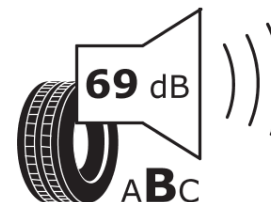

ENERG

MICHELIN

263828

185/50R16 81 H

C1