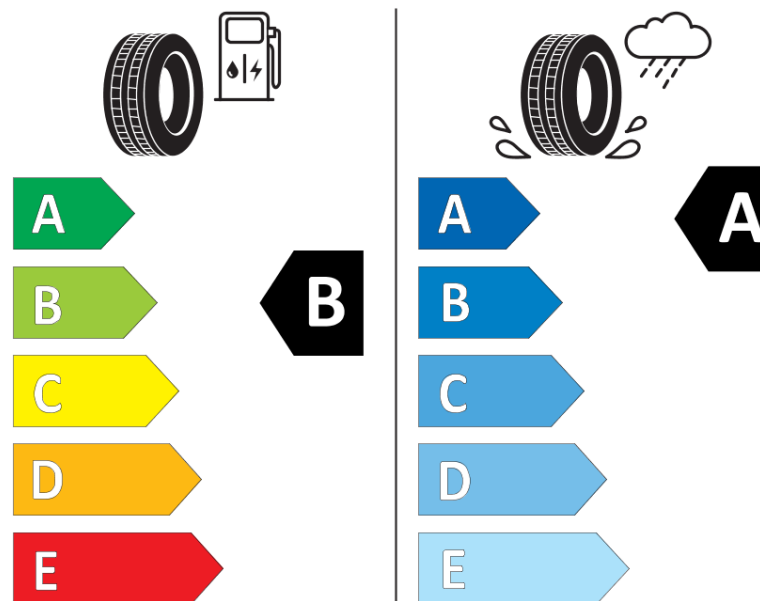

Tuoteselosteella

ASETUS (EU) 2020/740

Tuotemerkki	MICHELIN
Kaupallinen nimi	LATITUDE SPORT 3 MO-V
Tuotekoodi	264668
Koko	245/65R17
Kantavuustunnus	111
Suorituskykyluokka	H
Polttoainetaloudellisuusluokka	B
Märkäpitoluokka	A
Vierintämeluluokka	B
Vierintämelun arvo	70 dB
Rengas lumiolosuhteisiin	Ei
Rengas jääolosuhteisiin	Ei
Valmistusajankohta	16/18
Valmistuksen lopetusajankohta	
Kuormitusluokka	XL
Lisätietoja	245/65 R17 111H XLTL LS3 MO-V GRNX MI

ENERG

MICHELIN

264668

245/65R17 111 H

C1