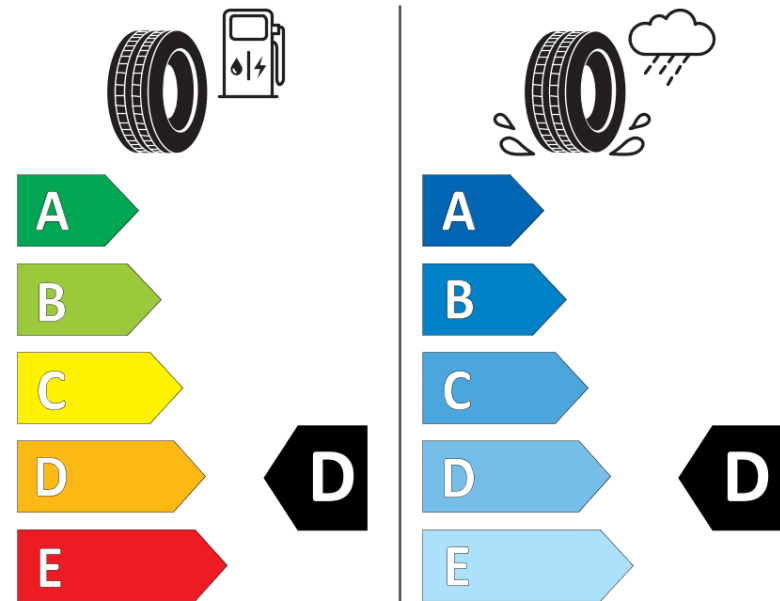

Tuoteselosteella

ASETUS (EU) 2020/740

Tuotemerkki	MICHELIN
Kaupallinen nimi	PILOT SPORT CUP 2 C*DT1
Tuotekoodi	266154
Koko	265/35ZR19
Kantavuustunnus	98
Suorituskykyluokka	(Y)
Polttoainetaloudellisuusluokka	D
Märkäpitoluokka	D
Vierintämeluluokka	B
Vierintämelun arvo	73 dB
Rengas lumiolosuhteisiin	Ei
Rengas jääolosuhteisiin	Ei
Valmistusajankohta	07/20
Valmistuksen lopetusajankohta	
Kuormitusluokka	XL
Lisätietoja	265/35ZR19 (98Y) XL PILOT SPORT CUP 2 CONNECT * DT1 MI

ENERG

MICHELIN

266154

265/35ZR19 (98Y) XL

C1

2020/740