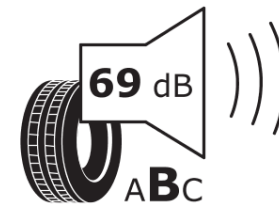

Tuoteselosteella

ASETUS (EU) 2020/740

Tuotemerkki	MICHELIN
Kaupallinen nimi	PRIMACY 4+
Tuotekoodi	268351
Koko	225/55R16
Kantavuustunnus	95
Suorituskykyluokka	W
Polttoainetaloudellisuusluokka	C
Märkäpitoluokka	A
Vierintämeluluokka	B
Vierintämelun arvo	69 dB
Rengas lumiolosuhteisiin	Ei
Rengas jääolosuhteisiin	Ei
Valmistusajankohta	35/20
Valmistuksen lopetusajankohta	
Kuormitusluokka	SL
Lisätietoja	225/55 R16 95W TL PRIMACY 4+ MI

ENERG

MICHELIN

268351

225/55R16 95 W

C1

2020/740