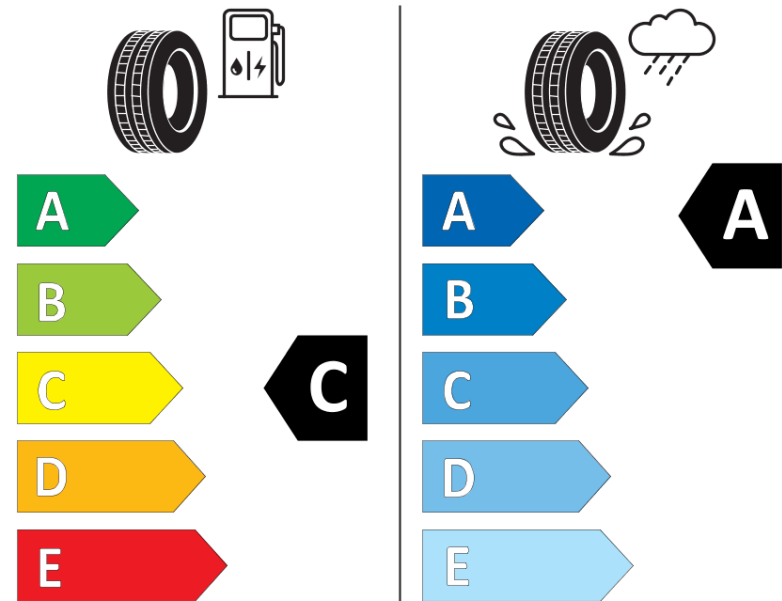

Tuoteselosteella

ASETUS (EU) 2020/740

Tuotemerkki	MICHELIN
Kaupallinen nimi	PRIMACY 4+
Tuotekoodi	268351
Koko	225/55R16
Kantavuustunnus	95
Suorituskykyluokka	W
Polttoainetaloudellisuusluokka	C
Märkäpitoluokka	A
Vierintämeluluokka	B
Vierintämelun arvo	69 dB
Rengas lumiolosuhteisiin	Ei
Rengas jääolosuhteisiin	Ei
Valmistusajankohta	35/20
Valmistuksen lopetusajankohta	
Kuormitusluokka	SL
Lisätietoja	225/55 R16 95W TL PRIMACY 4+ MI

ENERG

MICHELIN

268351

225/55R16 95 W

C1