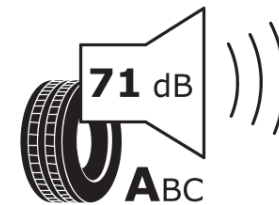

Tuoteselosteella

ASETUS (EU) 2020/740

Tuotemerkki	MICHELIN
Kaupallinen nimi	PILOT SPORT 4 NF0
Tuotekoodi	269142
Koko	285/40R20
Kantavuustunnus	108
Suorituskykyluokka	Y
Polttoainetaloudellisuusluokka	B
Märkäpitoluokka	B
Vierintämeluluokka	A
Vierintämelun arvo	71 dB
Rengas lumiolosuhteisiin	Ei
Rengas jääolosuhteisiin	Ei
Valmistusajankohta	10/18
Valmistuksen lopetusajankohta	
Kuormitusluokka	XL
Lisätietoja	285/40 R20 108Y XL TL PILOT SPORT 4 NF0 MI

ENERG

MICHELIN

269142

285/40R20 108 Y

C1

2020/740