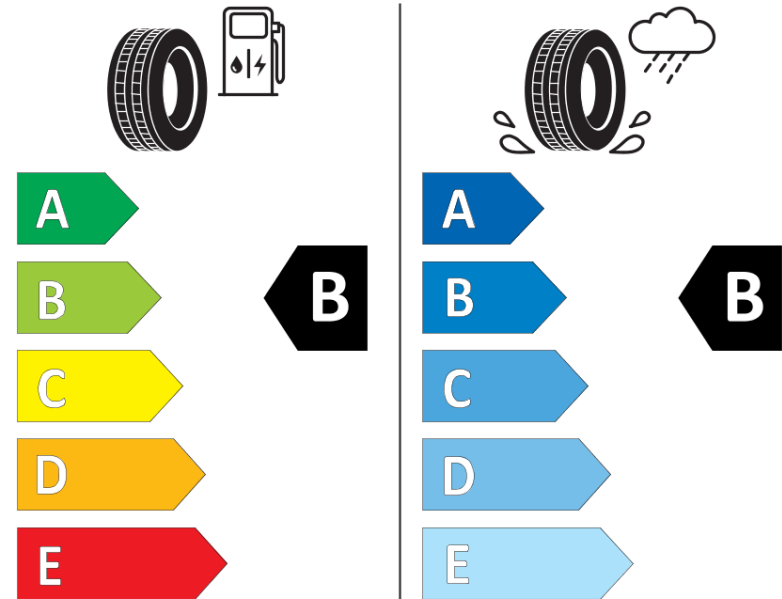

Tuoteselosteella

ASETUS (EU) 2020/740

Tuotemerkki	MICHELIN
Kaupallinen nimi	PILOT SPORT 4 NF0
Tuotekoodi	269142
Koko	285/40R20
Kantavuustunnus	108
Suorituskykyluokka	Y
Polttoainetaloudellisuusluokka	B
Märkäpitoluokka	B
Vierintämeluluokka	A
Vierintämelun arvo	71 dB
Rengas lumiolosuhteisiin	Ei
Rengas jääolosuhteisiin	Ei
Valmistusajankohta	10/18
Valmistuksen lopetusajankohta	
Kuormitusluokka	XL
Lisätietoja	285/40 R20 108Y XL TL PILOT SPORT 4 NF0 MI

ENERG

MICHELIN

269142

285/40R20 108 Y

C1

2020/740