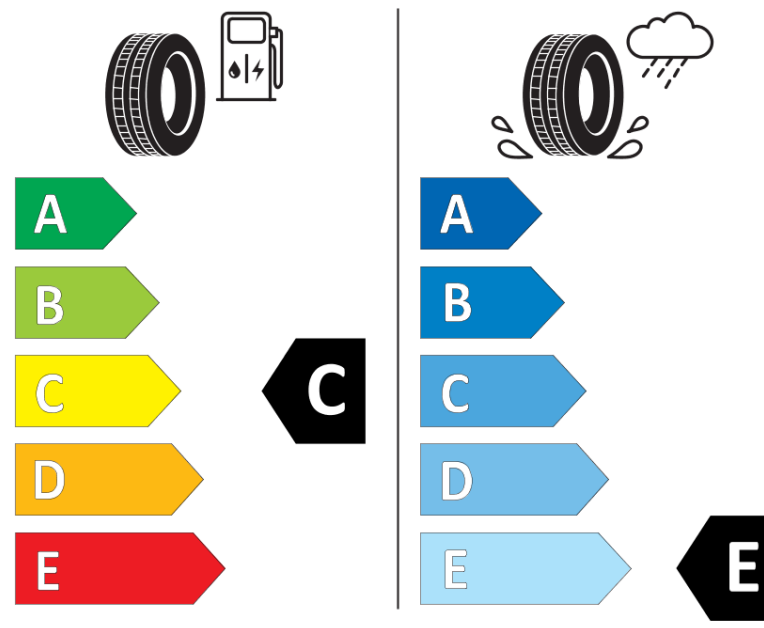

## Tuoteselosteella

ASETUS (EU) 2020/740

Tuotemerkki	MICHELIN
Kaupallinen nimi	X-ICE SNOW SUV
Tuotekoodi	270838
Koko	235/55R20
Kantavuustunnus	105
Suorituskykyluokka	H
Polttoainetaloudellisuusluokka	C
Märkäpitoluokka	E
Vierintämeluluokka	A
Vierintämelun arvo	69 dB
Rengas lumiolosuhteisiin	Joo
Rengas jääolosuhteisiin	Joo *
Valmistusajankohta	51/20
Valmistuksen lopetusajankohta	
Kuormitusluokka	XL
Lisätietoja	235/55 R20 105H XL TL X-ICE SNOW SUV MI

\* Ice tyres are specifically designed for road surfaces covered with ice and compact snow and should only be used in very severe climate conditions. Using ice tyres in less severe climate conditions could result in sub-optimal performance, in particular for wet grip, handling and wear.

MICHELIN

270838

235/55R20 105 H XL

C1

2020/740