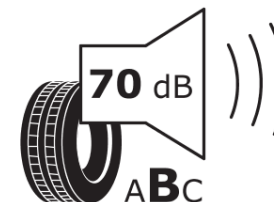

ENERG

MICHELIN

271040

225/55R17 101 V

C1