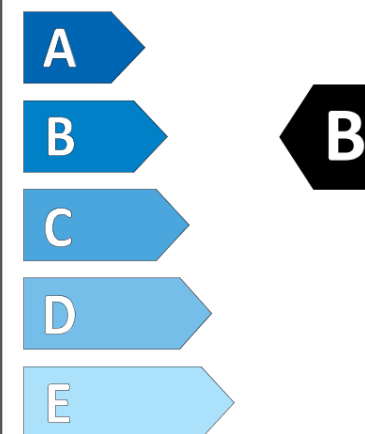

Tuoteselosteella

ASETUS (EU) 2020/740

Tuotemerkki	MICHELIN
Kaupallinen nimi	CROSSCLIMATE 2
Tuotekoodi	271911
Koko	205/45R16
Kantavuustunnus	83
Suorituskykyluokka	H
Polttoainetaloudellisuusluokka	D
Märkäpitoluokka	B
Vierintämeluluokka	A
Vierintämelun arvo	69 dB
Rengas lumiolosuhteisiin	Joo
Rengas jääolosuhteisiin	Ei
Valmistusajankohta	10/20
Valmistuksen lopetusajankohta	
Kuormitusluokka	SL
Lisätietoja	205/45 R16 83H TL CROSSCLIMATE 2 MI

ENERG

MICHELIN

271911

205/45R16 83 H

C1

2020/740