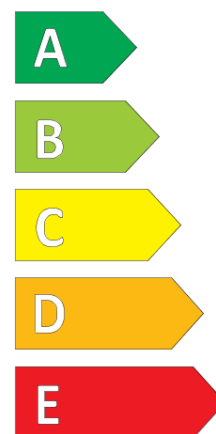

Tuoteselosteella

ASETUS (EU) 2020/740

Tuotemerkki	MICHELIN
Kaupallinen nimi	CROSSCLIMATE 2
Tuotekoodi	271911
Koko	205/45R16
Kantavuustunnus	83
Suorituskykyluokka	H
Polttoainetaloudellisuusluokka	D
Märkäpitoluokka	B
Vierintämeluluokka	A
Vierintämelun arvo	69 dB
Rengas lumiolosuhteisiin	Joo
Rengas jääolosuhteisiin	Ei
Valmistusajankohta	10/20
Valmistuksen lopetusajankohta	
Kuormitusluokka	SL
Lisätietoja	205/45 R16 83H TL CROSSCLIMATE 2 MI

ENERG

MICHELIN

271911

205/45R16 83 H

C1

2020/740