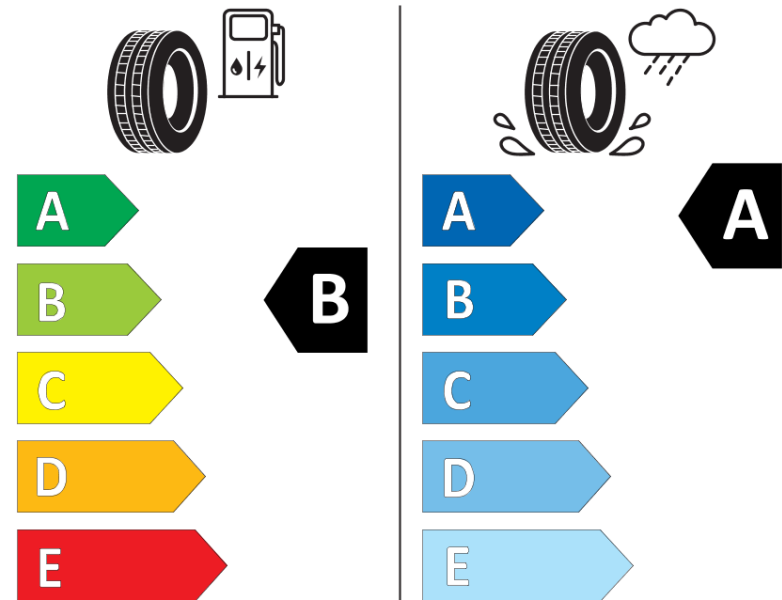

Tuoteselosteella

ASETUS (EU) 2020/740

Tuotemerkki	MICHELIN
Kaupallinen nimi	CROSSCLIMATE 3 SPORT
Tuotekoodi	272367
Koko	225/40R18
Kantavuustunnus	92
Suorituskykyluokka	Y
Polttoainetaloudellisuusluokka	B
Märkäpitoluokka	A
Vierintämeluluokka	B
Vierintämelun arvo	72 dB
Rengas lumiolosuhteisiin	Joo
Rengas jääolosuhteisiin	Ei
Valmistusajankohta	47/23
Valmistuksen lopetusajankohta	
Kuormitusluokka	XL
Lisätietoja	225/40 R18 92Y XL TL CROSSCLIMATE 3 SPORT MI

ENERG

MICHELIN

272367

225/40R18 92 Y XL

C1

2020/740