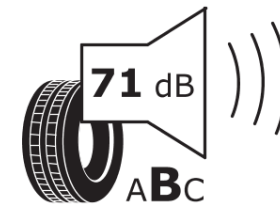

Tuoteselosteella

ASETUS (EU) 2020/740

Tuotemerkki	MICHELIN
Kaupallinen nimi	CROSSCLIMATE 2 SUV
Tuotekoodi	274603
Koko	255/50R19
Kantavuustunnus	103
Suorituskykyluokka	T
Polttoainetaloudellisuusluokka	C
Märkäpitoluokka	B
Vierintämeluluokka	B
Vierintämelun arvo	71 dB
Rengas lumiolosuhteisiin	Joo
Rengas jääolosuhteisiin	Ei
Valmistusajankohta	35/23
Valmistuksen lopetusajankohta	
Kuormitusluokka	SL
Lisätietoja	255/50 R19 103T TL CROSSCLIMATE 2 SUV MI

ENERG

MICHELIN

274603

255/50R19 103 T

C1

2020/740