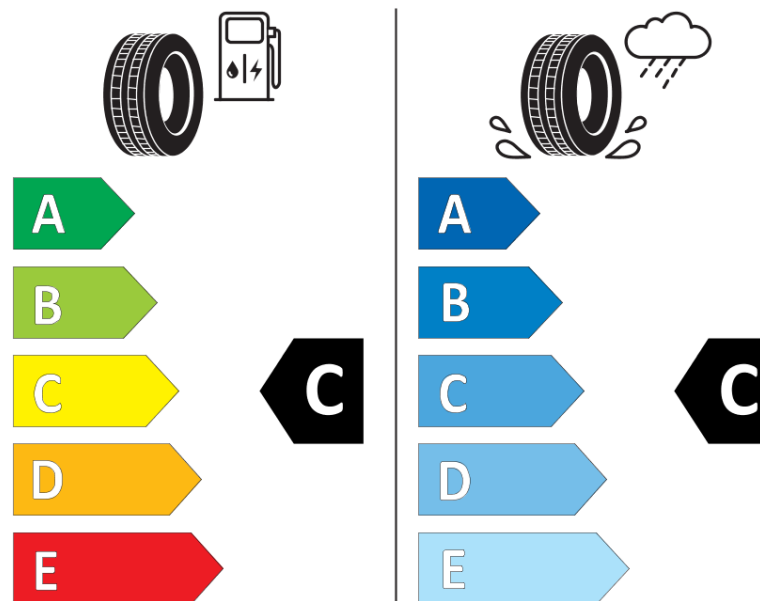

Tuoteselosteella

ASETUS (EU) 2020/740

Tuotemerkki	BFGOODRICH
Kaupallinen nimi	G-FORCE WINTER2 SUV
Tuotekoodi	274888
Koko	235/60R18
Kantavuustunnus	107
Suorituskykyluokka	H
Polttoainetaloudellisuusluokka	C
Märkäpitoluokka	C
Vierintämeluluokka	B
Vierintämelun arvo	70 dB
Rengas lumiolosuhteisiin	Joo
Rengas jääolosuhteisiin	Ei
Valmistusajankohta	44/22
Valmistuksen lopetusajankohta	
Kuormitusluokka	XL
Lisätietoja	235/60 R18 107H XL TL G-FORCE WINTER2 SUV GO

ENERG

BFGoodrich

274888

235/60R18 107 H XL

C1

2020/740