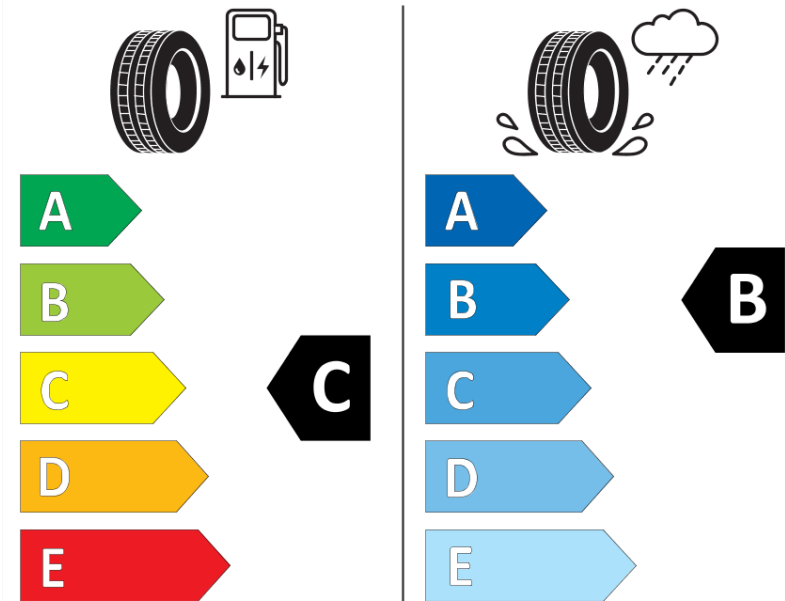

# ENERG

**MICHELIN**

274977

13R22.5 156/150 K

C3

2020/740