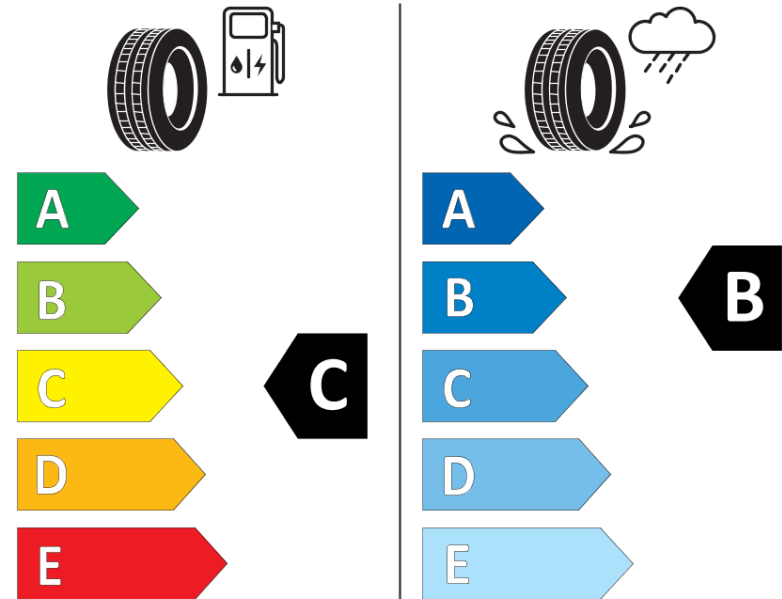

Tuoteselosteella

ASETUS (EU) 2020/740

Tuotemerkki	MICHELIN
Kaupallinen nimi	CROSSCLIMATE+
Tuotekoodi	275683
Koko	185/60R15
Kantavuustunnus	88
Suorituskykyluokka	V
Polttoainetaloudellisuusluokka	C
Märkäpitoluokka	B
Vierintämeluluokka	A
Vierintämelun arvo	68 dB
Rengas lumiolosuhteisiin	Joo
Rengas jääolosuhteisiin	Ei
Valmistusajankohta	26/16
Valmistuksen lopetusajankohta	
Kuormitusluokka	XL
Lisätietoja	185/60 R15 88V XL TL CROSSCLIMATE+ MI

ENERG

MICHELIN

275683

185/60R15 88 V

C1

2020/740