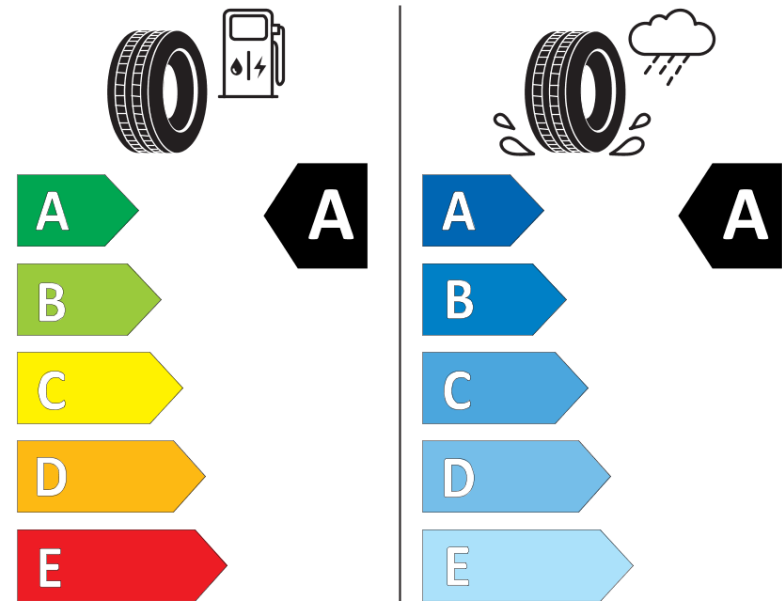

## Tuoteselosteella

ASETUS (EU) 2020/740

Tuotemerkki	MICHELIN
Kaupallinen nimi	PRIMACY 5 ENERGY
Tuotekoodi	276233
Koko	265/45R21
Kantavuustunnus	108
Suorituskykyluokka	W
Polttoainetaloudellisuusluokka	A
Märkäpitoluokka	A
Vierintämeluluokka	A
Vierintämelun arvo	70 dB
Rengas lumiolosuhteisiin	Ei
Rengas jääolosuhteisiin	Ei
Valmistusajankohta	43/24
Valmistuksen lopetusajankohta	
Kuormitusluokka	XL
Lisätietoja	265/45R21 108W XL PRIMACY 5 ENERGY MI

# ENERGY

MICHELIN

276233

265/45R21 108 W XL

C1

2020/740