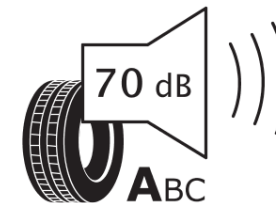

ENERGY

MICHELIN

276233

265/45R21 108 W XL

C1