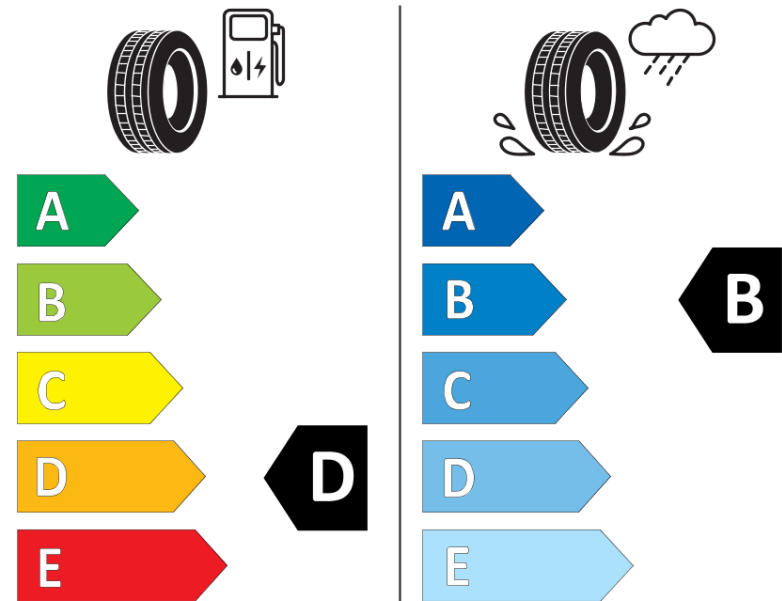

Tuoteselosteella

ASETUS (EU) 2020/740

Tuotemerkki	MICHELIN
Kaupallinen nimi	PILOT SPORT PS2 N1
Tuotekoodi	277631
Koko	205/55ZR17
Kantavuustunnus	95
Suorituskykyluokka	Y
Polttoainetaloudellisuusluokka	D
Märkäpitoluokka	B
Vierintämeluluokka	B
Vierintämelun arvo	69 dB
Rengas lumiolosuhteisiin	Ei
Rengas jääolosuhteisiin	Ei
Valmistusajankohta	27/15
Valmistuksen lopetusajankohta	
Kuormitusluokka	XL
Lisätietoja	205/55 ZR17 95Y EXTRA LOAD TL PILOT SPORT PS2 N1 MI

ENERG

MICHELIN

277631

205/55R17 95 Y XL

C1

2020/740