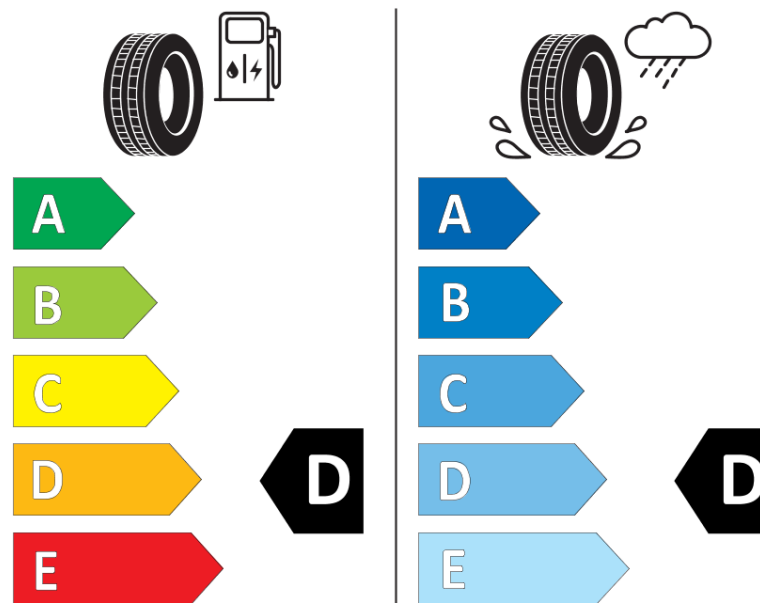

Tuoteselosteella

ASETUS (EU) 2020/740

Tuotemerkki	MICHELIN
Kaupallinen nimi	PILOT SPORT CUP 2 R CN MO1
Tuotekoodi	277821
Koko	275/35ZR20
Kantavuustunnus	102
Suorituskykyluokka	(Y)
Polttoainetaloudellisuusluokka	D
Märkäpitoluokka	D
Vierintämeluluokka	B
Vierintämelun arvo	73 dB
Rengas lumiolosuhteisiin	Ei
Rengas jääolosuhteisiin	Ei
Valmistusajankohta	48/21
Valmistuksen lopetusajankohta	
Kuormitusluokka	XL
Lisätietoja	275/35ZR20 (102Y)XL PILOT SPORT CUP 2 R CONNECT MO1 MI

ENERG

MICHELIN

277821

275/35ZR20 (102Y) XL

C1

2020/740