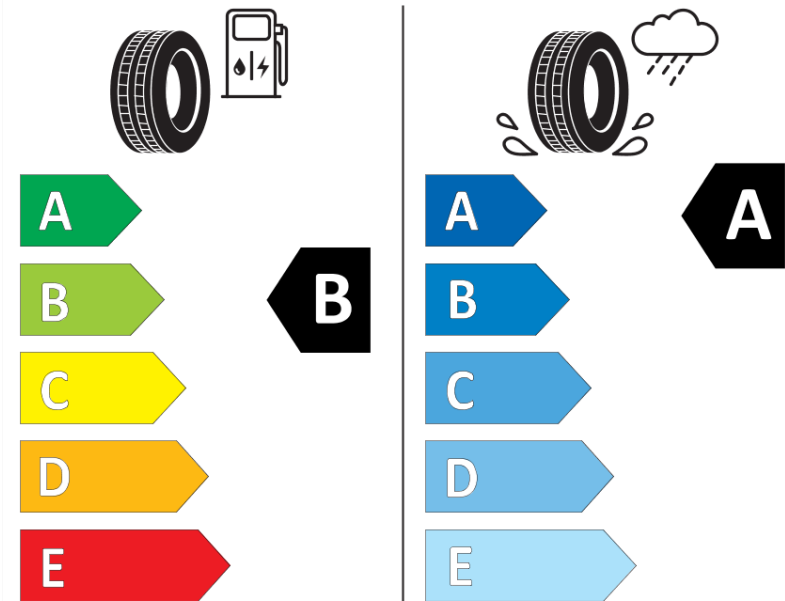

Tuoteselosteella

ASETUS (EU) 2020/740

Tuotemerkki	MICHELIN
Kaupallinen nimi	AGILIS 3
Tuotekoodi	278029
Koko	215/65R16C
Kantavuustunnus	106
Kantavuustunnus pariasennetuille renkaille	104

Suorituskykyluokka	T
Polttoainetaloudellisuusluokka	B
Märkäpitoluokka	A
Vierintämeluluokka	B
Vierintämelun arvo	72 dB
Rengas lumiolosuhteisiin	Ei
Valmistusajankohta	10/18

Valmistuksen lopetusajankohta

Lisätietoja **215/65 R 16C 106/104T TL AGILIS 3 MI**

Vaihtoehtoinen kantavuustunnus yksittäisasennuksessa

Vaihtoehtoinen kantavuustunnus pariasennuksessa

Vaihtoehtoinen suorituskykyluokka

ENERG

MICHELIN

278029

215/65R16C 106/104 T

C2