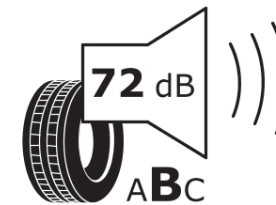

ENERG

MICHELIN

278029

215/65R16C 106/104 T

C2