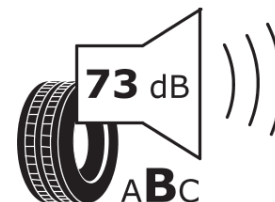

ENERG

MICHELIN

278360

265/60R18 110 H

C1