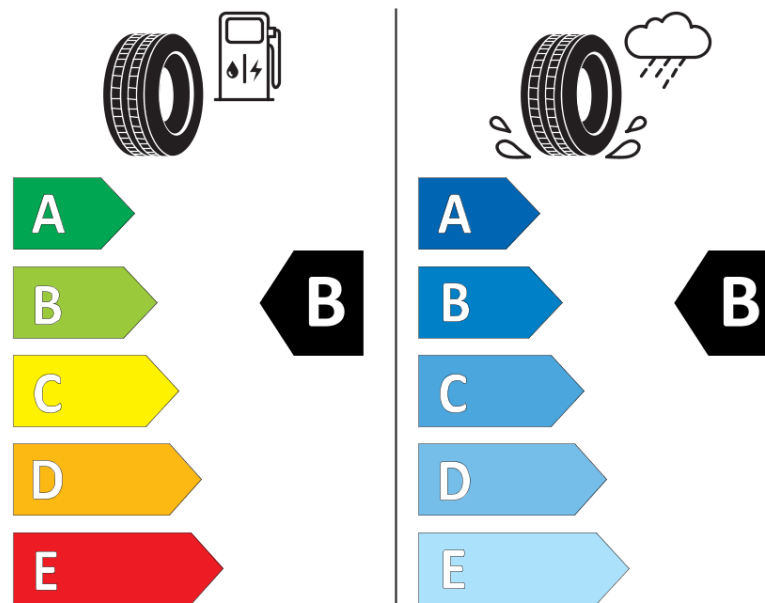

Tuoteselosteella

ASETUS (EU) 2020/740

Tuotemerkki	MICHELIN
Kaupallinen nimi	CROSSCLIMATE 2 SUV
Tuotekoodi	278360
Koko	265/60R18
Kantavuustunnus	110
Suorituskykyluokka	H
Polttoainetaloudellisuusluokka	B
Märkäpitoluokka	B
Vierintämeluluokka	B
Vierintämelun arvo	73 dB
Rengas lumiolosuhteisiin	Joo
Rengas jääolosuhteisiin	Ei
Valmistusajankohta	51/20
Valmistuksen lopetusajankohta	
Kuormitusluokka	SL
Lisätietoja	265/60 R18 110H TL CROSSCLIMATE 2 SUV MI

ENERG

MICHELIN

278360

265/60R18 110 H

C1

2020/740