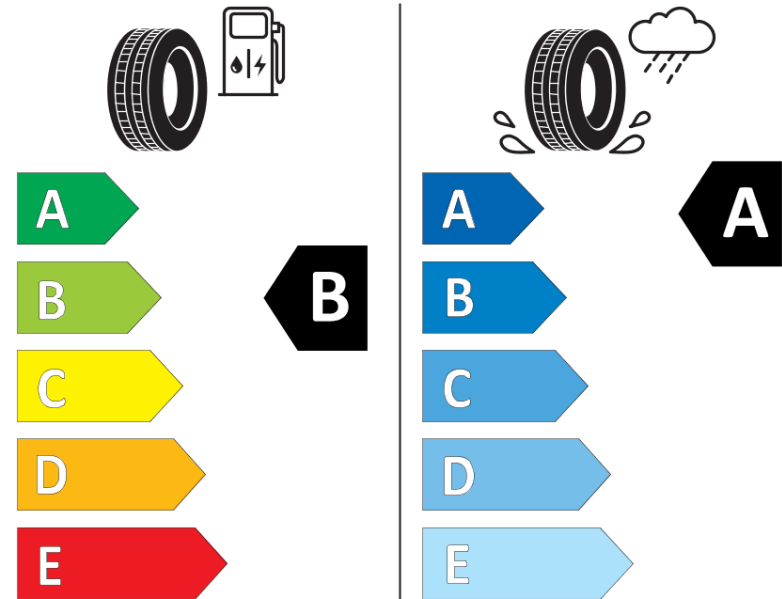

Tuoteselosteella

ASETUS (EU) 2020/740

Tuotemerkki	MICHELIN
Kaupallinen nimi	PRIMACY 5
Tuotekoodi	281738
Koko	225/50R17
Kantavuustunnus	98
Suorituskykyluokka	Y
Polttoainetaloudellisuusluokka	B
Märkäpitoluokka	A
Vierintämeluluokka	B
Vierintämelun arvo	70 dB
Rengas lumiolosuhteisiin	Ei
Rengas jääolosuhteisiin	Ei
Valmistusajankohta	35/23
Valmistuksen lopetusajankohta	
Kuormitusluokka	XL
Lisätietoja	225/50 R17 98Y XL PRIMACY 5 MI

ENERG

MICHELIN

281738

225/50R17 98 Y XL

C1

2020/740