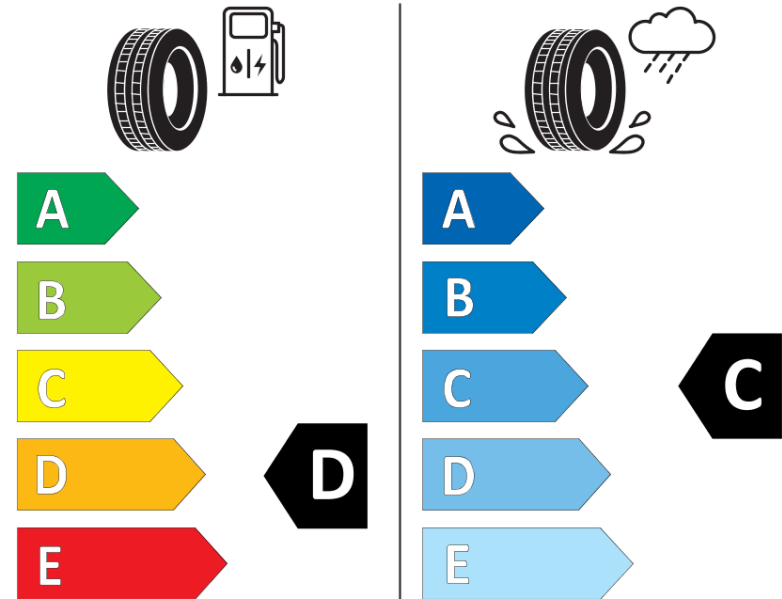

Tuoteselosteella

ASETUS (EU) 2020/740

Tuotemerkki	MICHELIN
Kaupallinen nimi	PILOT SPORT CUP 2 CNT
Tuotekoodi	282137
Koko	245/30ZR20
Kantavuustunnus	90
Suorituskykyluokka	(Y)
Polttoainetaloudellisuusluokka	D
Märkäpitoluokka	C
Vierintämeluluokka	B
Vierintämelun arvo	70 dB
Rengas lumiolosuhteisiin	Ei
Rengas jääolosuhteisiin	Ei
Valmistusajankohta	04/19
Valmistuksen lopetusajankohta	
Kuormitusluokka	XL
Lisätietoja	245/30 ZR20 (90Y) XL PILOT SPORT CUP 2 CONNECT MI

ENERG

MICHELIN

282137

245/30ZR20 (90Y) XL

C1

2020/740