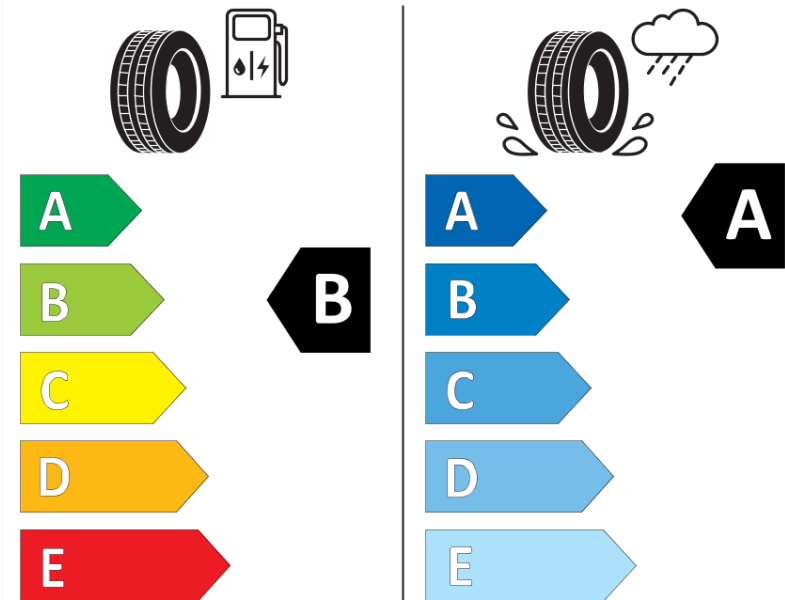

Tuoteselosteella

ASETUS (EU) 2020/740

Tuotemerkki	MICHELIN
Kaupallinen nimi	PRIMACY 4+
Tuotekoodi	282553
Koko	215/55R16
Kantavuustunnus	97
Suorituskykyluokka	W
Polttoainetaloudellisuusluokka	B
Märkäpitoluokka	A
Vierintämeluluokka	B
Vierintämelun arvo	70 dB
Rengas lumiolosuhteisiin	Ei
Rengas jääolosuhteisiin	Ei
Valmistusajankohta	40/21
Valmistuksen lopetusajankohta	
Kuormitusluokka	XL
Lisätietoja	215/55 R16 97W XL TL PRIMACY 4+ MI

ENERG

MICHELIN

282553

215/55R16 97 W XL

C1

2020/740