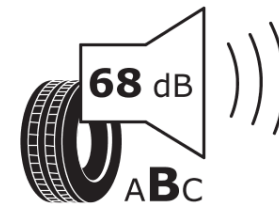

Tuoteselosteella

ASETUS (EU) 2020/740

Tuotemerkki	MICHELIN
Kaupallinen nimi	PRIMACY 4 S1
Tuotekoodi	282908
Koko	165/65R15
Kantavuustunnus	81
Suorituskykyluokka	T
Polttoainetaloudellisuusluokka	A
Märkäpitoluokka	B
Vierintämeluluokka	B
Vierintämelun arvo	68 dB
Rengas lumiolosuhteisiin	Ei
Rengas jääolosuhteisiin	Ei
Valmistusajankohta	38/17
Valmistuksen lopetusajankohta	
Kuormitusluokka	SL
Lisätietoja	165/65 R15 81T TL PRIMACY 4 S1 MI

ENERG

MICHELIN

282908

165/65R15 81 T

C1

2020/740