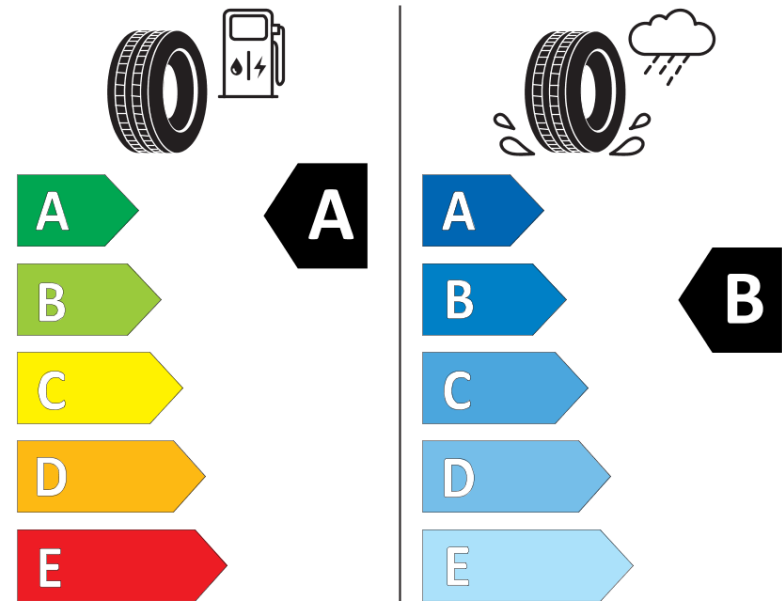

Tuoteselosteella

ASETUS (EU) 2020/740

Tuotemerkki	MICHELIN
Kaupallinen nimi	PRIMACY 4 S1
Tuotekoodi	282908
Koko	165/65R15
Kantavuustunnus	81
Suorituskykyluokka	T
Polttoainetaloudellisuusluokka	A
Märkäpitoluokka	B
Vierintämeluluokka	B
Vierintämelun arvo	68 dB
Rengas lumiolosuhteisiin	Ei
Rengas jääolosuhteisiin	Ei
Valmistusajankohta	38/17
Valmistuksen lopetusajankohta	
Kuormitusluokka	SL
Lisätietoja	165/65 R15 81T TL PRIMACY 4 S1 MI

ENERG

MICHELIN

282908

165/65R15 81 T

C1