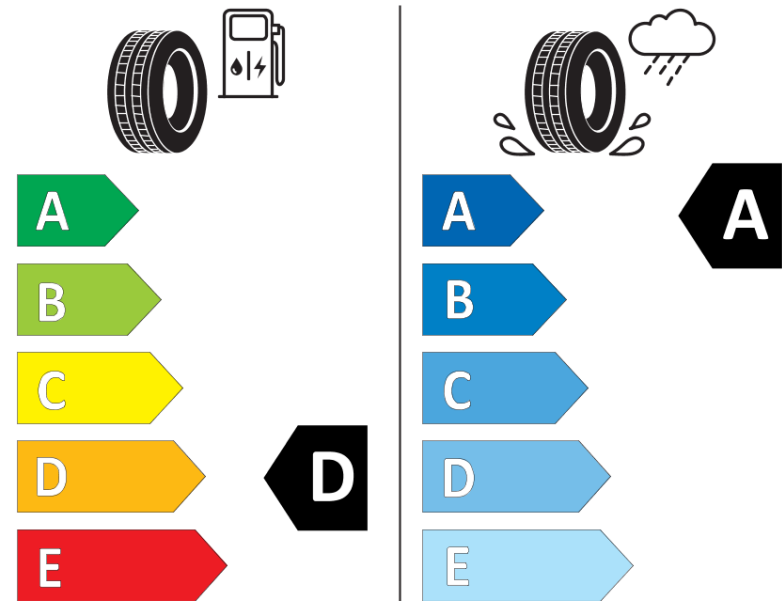

## Tuoteselosteella

ASETUS (EU) 2020/740

Tuotemerkki	MICHELIN
Kaupallinen nimi	PILOT SPORT 4 SUV
Tuotekoodi	283155
Koko	235/60R18
Kantavuustunnus	103
Suorituskykyluokka	V
Polttoainetaloudellisuusluokka	D
Märkäpitoluokka	A
Vierintämeluluokka	B
Vierintämelun arvo	71 dB
Rengas lumiolosuhteisiin	Ei
Rengas jääolosuhteisiin	Ei
Valmistusajankohta	10/20
Valmistuksen lopetusajankohta	
Kuormitusluokka	SL
Lisätietoja	235/60 R18 103V TL PILOT SPORT 4 SUV ZP MI

# ENERG

MICHELIN

283155

235/60R18 103 V

C1

2020/740