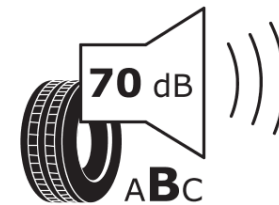

Tuoteselosteella

ASETUS (EU) 2020/740

Tuotemerkki	MICHELIN
Kaupallinen nimi	E PRIMACY
Tuotekoodi	283237
Koko	255/45R20
Kantavuustunnus	101
Suorituskykyluokka	T
Polttoainetaloudellisuusluokka	A
Märkäpitoluokka	A
Vierintämeluluokka	B
Vierintämelun arvo	70 dB
Rengas lumiolosuhteisiin	Ei
Rengas jääolosuhteisiin	Ei
Valmistusajankohta	49/22
Valmistuksen lopetusajankohta	
Kuormitusluokka	SL
Lisätietoja	255/45 R20 101T TL E PRIMACY MI

ENERG

MICHELIN

283237

255/45R20 101 T

C1

2020/740