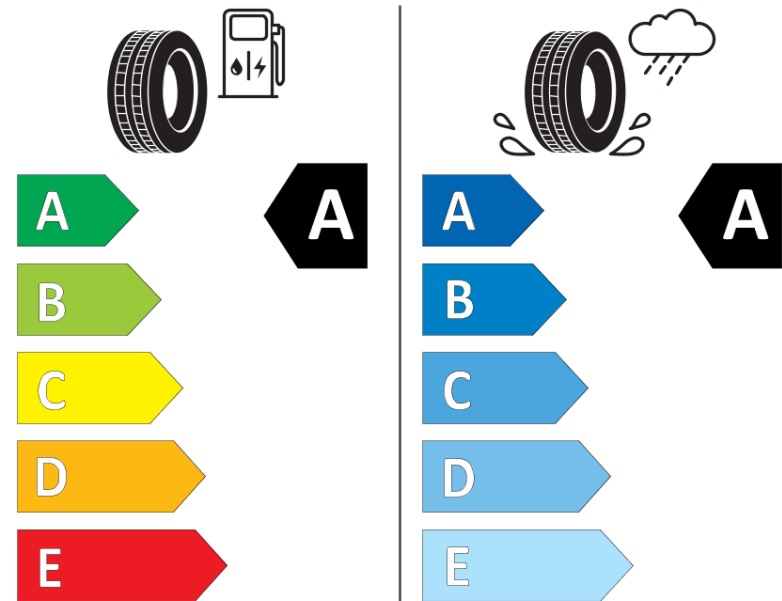

Tuoteselosteella

ASETUS (EU) 2020/740

Tuotemerkki	MICHELIN
Kaupallinen nimi	E PRIMACY
Tuotekoodi	283237
Koko	255/45R20
Kantavuustunnus	101
Suorituskykyluokka	T
Polttoainetaloudellisuusluokka	A
Märkäpitoluokka	A
Vierintämeluluokka	B
Vierintämelun arvo	70 dB
Rengas lumiolosuhteisiin	Ei
Rengas jääolosuhteisiin	Ei
Valmistusajankohta	49/22
Valmistuksen lopetusajankohta	
Kuormitusluokka	SL
Lisätietoja	255/45 R20 101T TL E PRIMACY MI

ENERG

MICHELIN

283237

255/45R20 101 T

C1