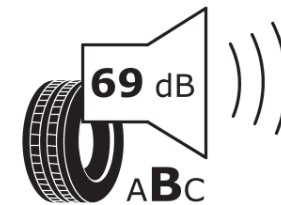

Tuoteselosteella

ASETUS (EU) 2020/740

Tuotemerkki	MICHELIN
Kaupallinen nimi	PRIMACY 4+
Tuotekoodi	284230
Koko	205/45R16
Kantavuustunnus	83
Suorituskykyluokka	W
Polttoainetaloudellisuusluokka	C
Märkäpitoluokka	A
Vierintämeluluokka	B
Vierintämelun arvo	69 dB
Rengas lumiolosuhteisiin	Ei
Rengas jääolosuhteisiin	Ei
Valmistusajankohta	35/20
Valmistuksen lopetusajankohta	
Kuormitusluokka	SL
Lisätietoja	205/45 R16 83W TL PRIMACY 4+ MI

ENERG

MICHELIN

284230

205/45R16 83 W

C1

2020/740