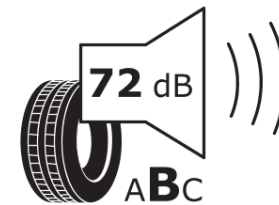

Tuoteselosteella

ASETUS (EU) 2020/740

Tuotemerkki	MICHELIN
Kaupallinen nimi	PILOT SPORT 4 * S1
Tuotekoodi	284524
Koko	255/40R18
Kantavuustunnus	99
Suorituskykyluokka	Y
Polttoainetaloudellisuusluokka	A
Märkäpitoluokka	B
Vierintämeluluokka	B
Vierintämelun arvo	72 dB
Rengas lumiolosuhteisiin	Ei
Rengas jääolosuhteisiin	Ei
Valmistusajankohta	46/19
Valmistuksen lopetusajankohta	
Kuormitusluokka	XL
Lisätietoja	255/40 R18 99Y XL TL PILOT SPORT 4 * S1 MI

ENERG

MICHELIN

284524

255/40R18 99 Y

C1

2020/740