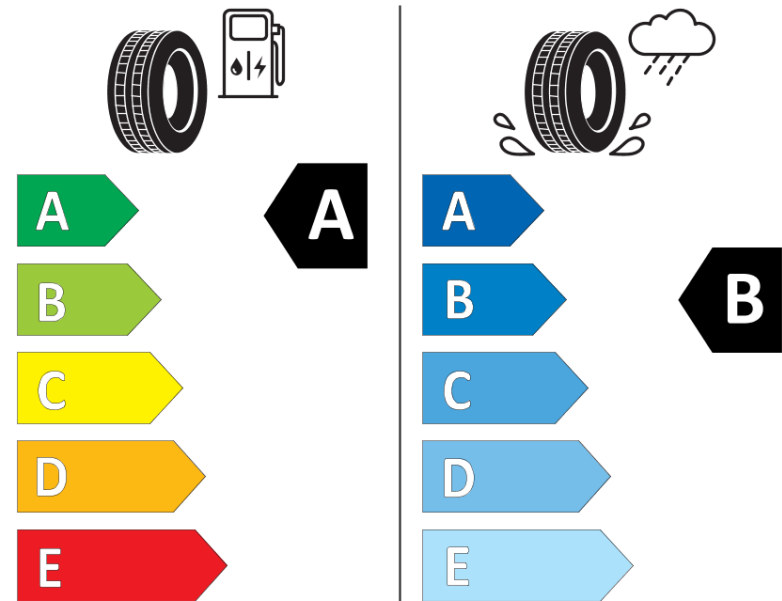

Tuoteselosteella

ASETUS (EU) 2020/740

Tuotemerkki	MICHELIN
Kaupallinen nimi	PILOT SPORT 4 * S1
Tuotekoodi	284524
Koko	255/40R18
Kantavuustunnus	99
Suorituskykyluokka	Y
Polttoainetaloudellisuusluokka	A
Märkäpitoluokka	B
Vierintämeluluokka	B
Vierintämelun arvo	72 dB
Rengas lumiolosuhteisiin	Ei
Rengas jääolosuhteisiin	Ei
Valmistusajankohta	46/19
Valmistuksen lopetusajankohta	
Kuormitusluokka	XL
Lisätietoja	255/40 R18 99Y XL TL PILOT SPORT 4 * S1 MI

ENERG

MICHELIN

284524

255/40R18 99 Y

C1