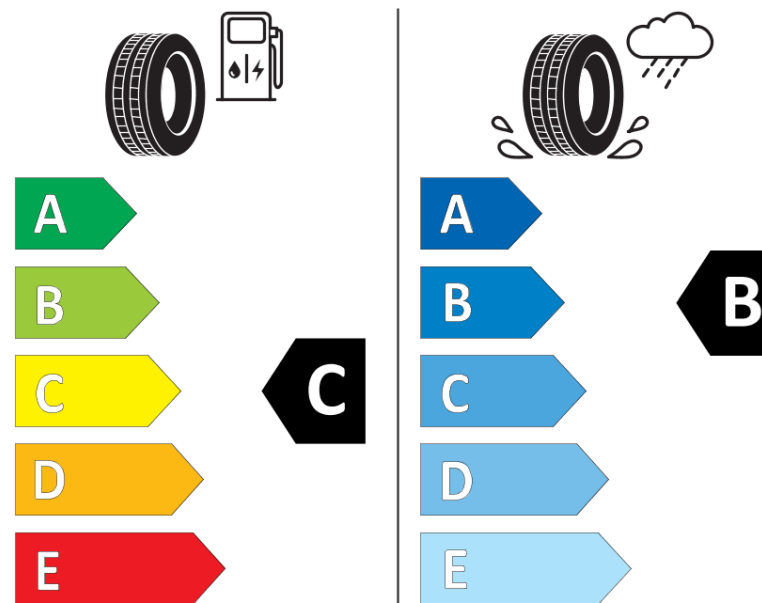

Tuoteselosteella

ASETUS (EU) 2020/740

Tuotemerkki	BFGOODRICH
Kaupallinen nimi	ACTIVAN WINTER
Tuotekoodi	285864
Koko	225/65R16C
Kantavuustunnus	112
Kantavuustunnus pariasennetuille renkaille	110

Suorituskykyluokka	R
Polttoainetaloudellisuusluokka	C
Märkäpitoluokka	B
Vierintämeluluokka	B
Vierintämelun arvo	71 dB
Rengas lumiolosuhteisiin	Joo
Valmistusajankohta	45/12
Valmistuksen lopetusajankohta	
Lisätietoja	225/65 R 16C 112/110R TL ACTIVAN WINTER GO

Vaihtoehtoinen kantavuustunnus yksittäisasennuksessa

Vaihtoehtoinen kantavuustunnus pariasennuksessa

Vaihtoehtoinen suorituskykyluokka

ENERG

BFGOODRICH

285864

225/65R16C 112/110 R

C2