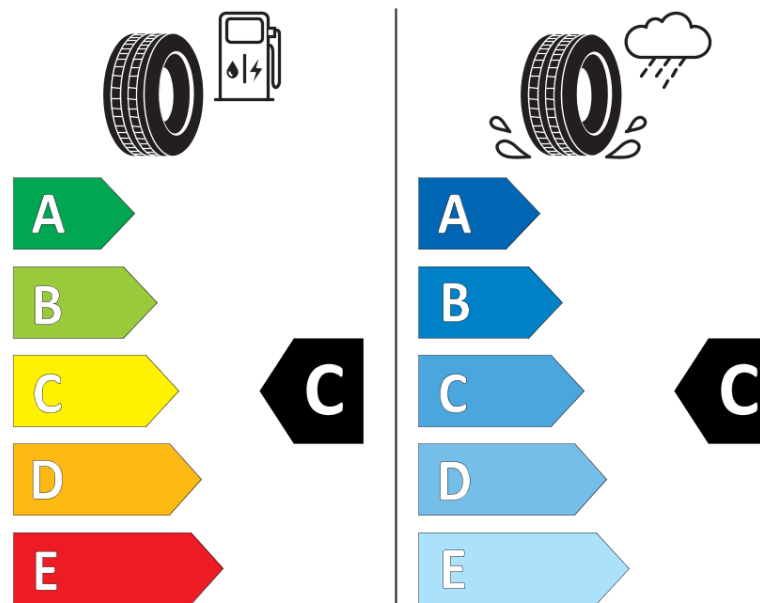

Tuoteselosteella

ASETUS (EU) 2020/740

Tuotemerkki	MICHELIN
Kaupallinen nimi	LATITUDE TOUR HP
Tuotekoodi	286277
Koko	215/65R16
Kantavuustunnus	98
Suorituskykyluokka	H
Polttoainetaloudellisuusluokka	C
Märkäpitoluokka	C
Vierintämeluluokka	B
Vierintämelun arvo	69 dB
Rengas lumiolosuhteisiin	Ei
Rengas jääolosuhteisiin	Ei
Valmistusajankohta	40/05
Valmistuksen lopetusajankohta	
Kuormitusluokka	SL
Lisätietoja	215/65R16 98H TL LATITUDE TOUR HP GREEN X MI

ENERG

MICHELIN

286277

215/65R16 98 H

C1