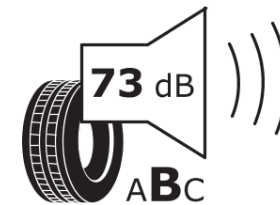

## Tuoteselosteella

ASETUS (EU) 2020/740

Tuotemerkki	MICHELIN
Kaupallinen nimi	CROSSCLIMATE2 A/W
Tuotekoodi	286920
Koko	285/45R22
Kantavuustunnus	114
Suorituskykyluokka	H
Polttoainetaloudellisuusluokka	C
Märkäpitoluokka	C
Vierintämeluluokka	B
Vierintämelun arvo	73 dB
Rengas lumiolosuhteisiin	Joo
Rengas jääolosuhteisiin	Ei
Valmistusajankohta	50/19
Valmistuksen lopetusajankohta	
Kuormitusluokka	XL
Lisätietoja	285/45R22 114H XL TL CROSSCLIMATE2 A/W MI

# ENERG

MICHELIN

286920

285/45R22 114 H XL

C1

2020/740