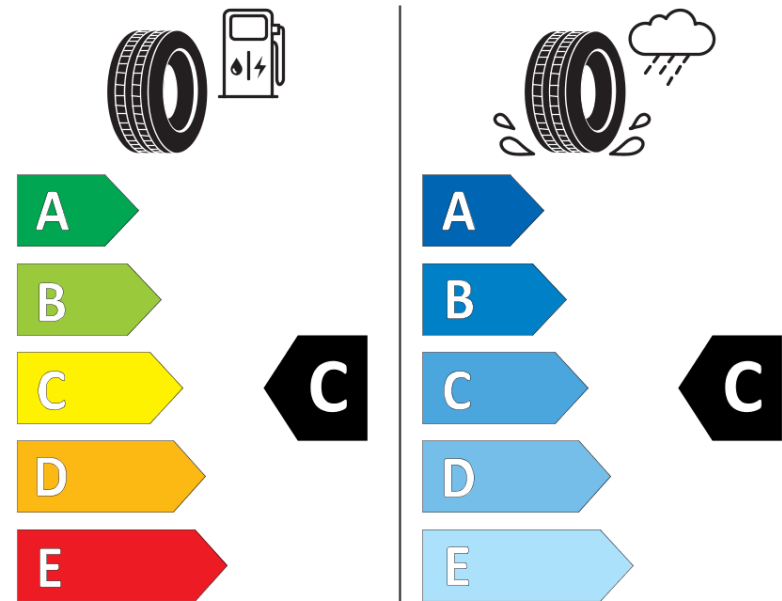

## Tuoteselosteella

ASETUS (EU) 2020/740

Tuotemerkki	MICHELIN
Kaupallinen nimi	CROSSCLIMATE2 A/W
Tuotekoodi	286920
Koko	285/45R22
Kantavuustunnus	114
Suorituskykyluokka	H
Polttoainetaloudellisuusluokka	C
Märkäpitoluokka	C
Vierintämeluluokka	B
Vierintämelun arvo	73 dB
Rengas lumiolosuhteisiin	Joo
Rengas jääolosuhteisiin	Ei
Valmistusajankohta	50/19
Valmistuksen lopetusajankohta	
Kuormitusluokka	XL
Lisätietoja	285/45R22 114H XL TL CROSSCLIMATE2 A/W MI

# ENERG

MICHELIN

286920

285/45R22 114 H XL

C1

2020/740