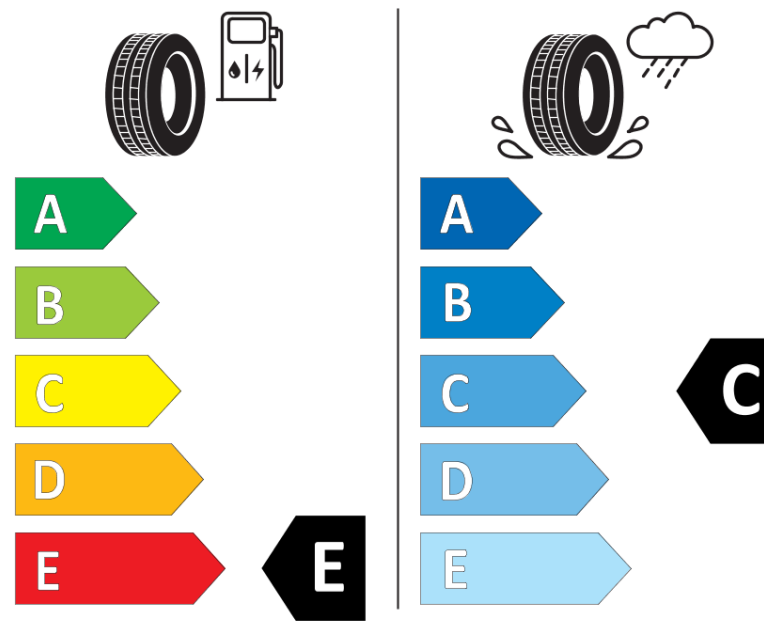

Tuoteselosteella

ASETUS (EU) 2020/740

Tuotemerkki	BFGOODRICH
Kaupallinen nimi	ALL-TERRAIN T/A KO3
Tuotekoodi	287938
Koko	LT235/60R18
Kantavuustunnus	108
Kantavuustunnus pariasennetuille renkailla	104

Suorituskykyluokka	S
Polttoainetaloudellisuusluokka	E
Märkäpitoluokka	C
Vierintämeluluokka	B
Vierintämelun arvo	75 dB
Renkas lumiolosuhteisiin	Joo
Valmistusajankohta	21/21
Valmistuksen lopetusajankohta	
Lisätietoja	LT235/60R18 108/104S TL ALL-TERRAIN T/A KO3 LRD GO

Vaihtoehtoinen kantavuustunnus yksittäisasennuksessa

Vaihtoehtoinen kantavuustunnus pariasennuksessa

Vaihtoehtoinen suorituskykyluokka

ENERG

BFGoodrich

287938

LT235/60R18 108/104 S

C2