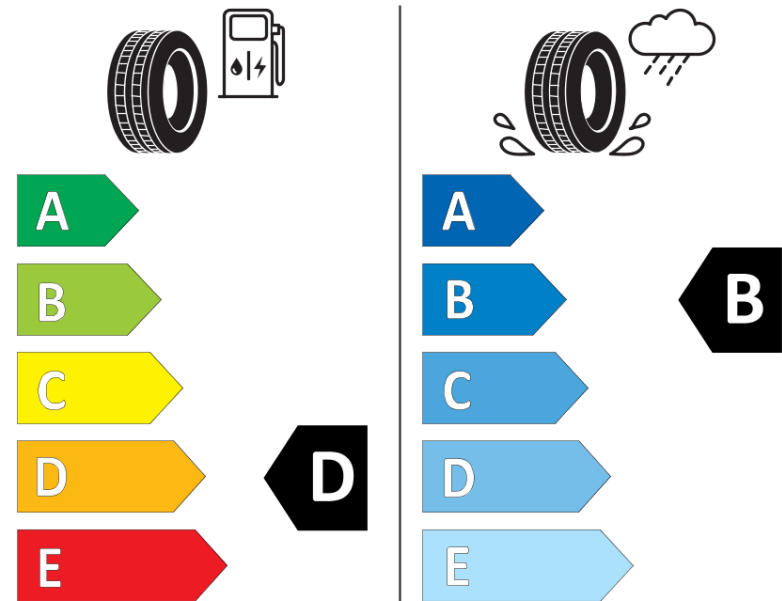

Tuoteselosteella

ASETUS (EU) 2020/740

Tuotemerkki	MICHELIN
Kaupallinen nimi	PILOT SUPER SPORT *
Tuotekoodi	288358
Koko	265/30ZR20
Kantavuustunnus	94
Suorituskykyluokka	(Y)
Polttoainetaloudellisuusluokka	D
Märkäpitoluokka	B
Vierintämeluluokka	B
Vierintämelun arvo	71 dB
Rengas lumiolosuhteisiin	Ei
Rengas jääolosuhteisiin	Ei
Valmistusajankohta	15/13
Valmistuksen lopetusajankohta	
Kuormitusluokka	XL
Lisätietoja	265/30 ZR20 (94Y) EXTRA LOAD TL PILOT SUPER SPORT * MI

ENERG

MICHELIN

288358

265/30ZR20 (94Y) XL

C1

2020/740