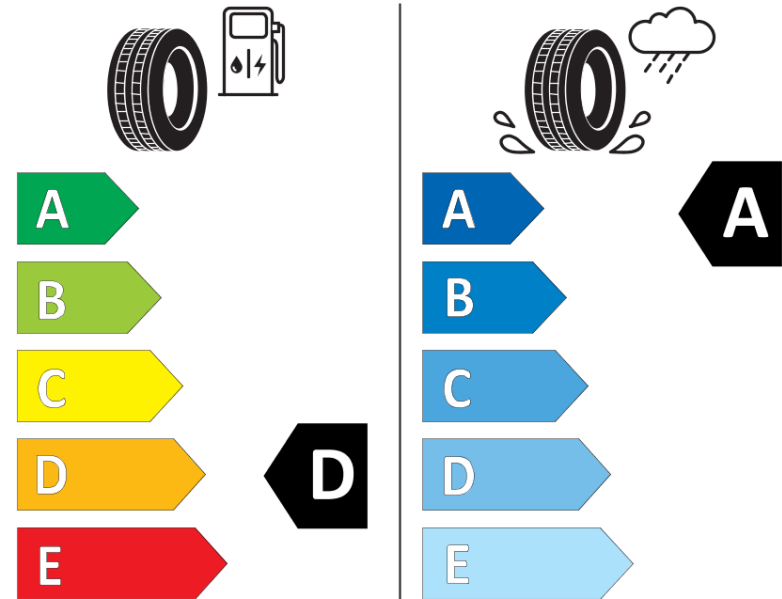

## Tuoteselosteella

ASETUS (EU) 2020/740

Tuotemerkki	MICHELIN
Kaupallinen nimi	PILOT SPORT 4
Tuotekoodi	289508
Koko	205/40ZR18
Kantavuustunnus	86
Suorituskykyluokka	W
Polttoainetaloudellisuusluokka	D
Märkäpitoluokka	A
Vierintämeluluokka	B
Vierintämelun arvo	70 dB
Rengas lumiolosuhteisiin	Ei
Rengas jääolosuhteisiin	Ei
Valmistusajankohta	50/17
Valmistuksen lopetusajankohta	
Kuormitusluokka	XL
Lisätietoja	205/40 ZR18 86W EXTRA LOAD TL PILOT SPORT 4 MI

# ENERG

MICHELIN

289508

205/40R18 86 W XL

C1

2020/740