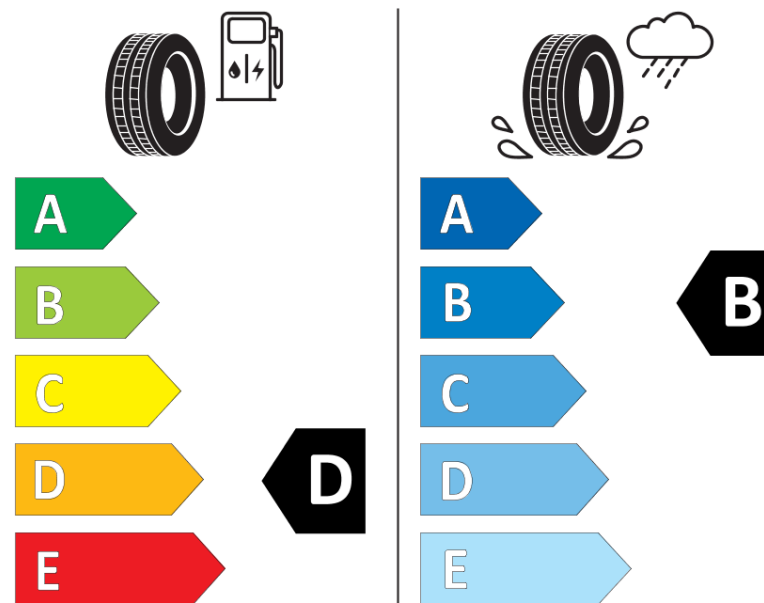

Tuoteselosteella

ASETUS (EU) 2020/740

Tuotemerkki	BFGOODRICH
Kaupallinen nimi	ACTIVAN
Tuotekoodi	290452
Koko	215/70R15C
Kantavuustunnus	109
Kantavuustunnus pariasennetuille renkaille	107

Suorituskykyluokka	S
Polttoainetaloudellisuusluokka	D
Märkäpitoluokka	B
Vierintämeluluokka	B
Vierintämelun arvo	72 dB
Rengas lumiolosuhteisiin	Ei
Valmistusajankohta	34/06
Valmistuksen lopetusajankohta	
Lisätietoja	215/70 R 15C 109/107S TL ACTIVAN GO

Vaihtoehtoinen kantavuustunnus yksittäisasennuksessa

Vaihtoehtoinen kantavuustunnus pariasennuksessa

Vaihtoehtoinen suorituskykyluokka

ENERG

BFGOODRICH

290452

215/70R15C 109/107 S

C2