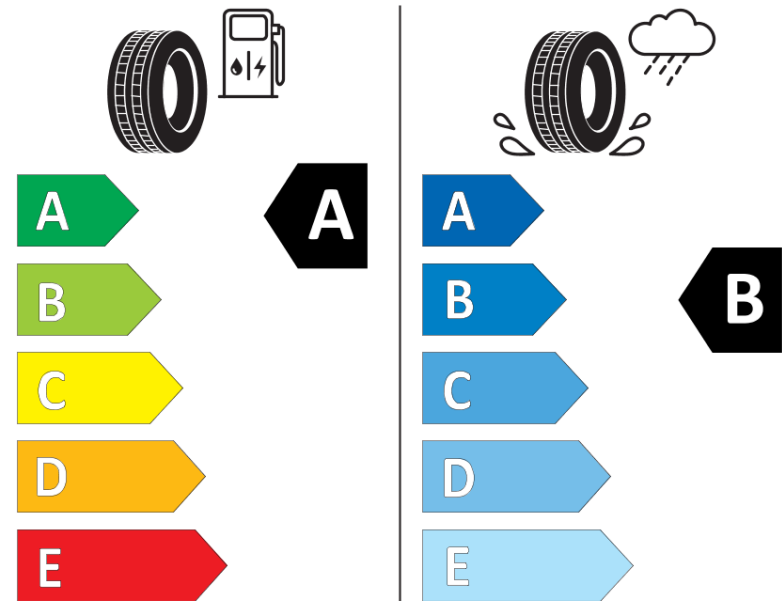

Tuoteselosteella

ASETUS (EU) 2020/740

Tuotemerkki	MICHELIN
Kaupallinen nimi	PRIMACY 5 ENERGY
Tuotekoodi	290667
Koko	245/45R21
Kantavuustunnus	104
Suorituskykyluokka	W
Polttoainetaloudellisuusluokka	A
Märkäpitoluokka	B
Vierintämeluluokka	B
Vierintämelun arvo	72 dB
Rengas lumiolosuhteisiin	Ei
Rengas jääolosuhteisiin	Ei
Valmistusajankohta	48/24
Valmistuksen lopetusajankohta	
Kuormitusluokka	XL
Lisätietoja	245/45R21 104WXL PRIMACY 5 ENERGY ACOUSTIC S1

ENERGY

MICHELIN

290667

245/45R21 104 W XL

C1

2020/740