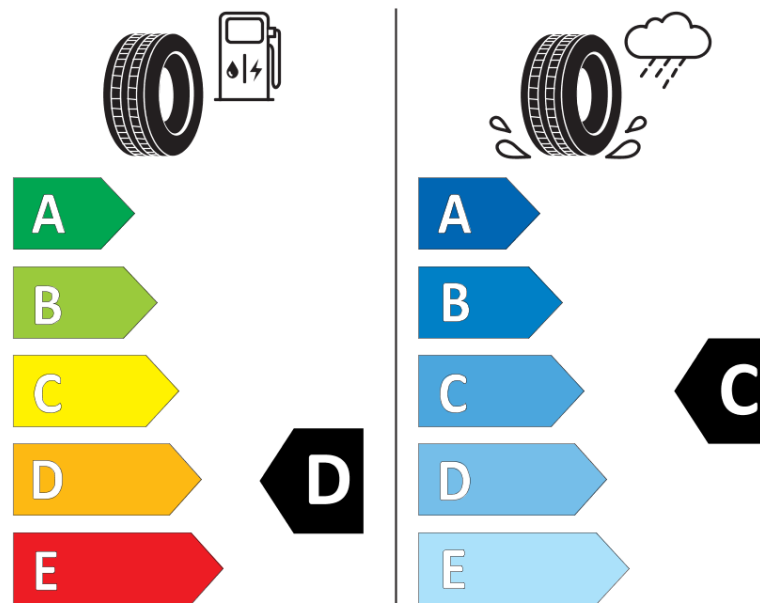

Tuoteselosteella

ASETUS (EU) 2020/740

Tuotemerkki	MICHELIN
Kaupallinen nimi	PILOT SPORT CUP 2 *DT
Tuotekoodi	292106
Koko	265/35ZR19
Kantavuustunnus	98
Suorituskykyluokka	(Y)
Polttoainetaloudellisuusluokka	D
Märkäpitoluokka	C
Vierintämeluluokka	B
Vierintämelun arvo	71 dB
Rengas lumiolosuhteisiin	Ei
Rengas jääolosuhteisiin	Ei
Valmistusajankohta	15/14
Valmistuksen lopetusajankohta	
Kuormitusluokka	XL
Lisätietoja	265/35 ZR19 (98Y) XL TL PILOT SPORT CUP 2 *DT MI

ENERG

MICHELIN

292106

265/35ZR19 (98Y) XL

C1

2020/740