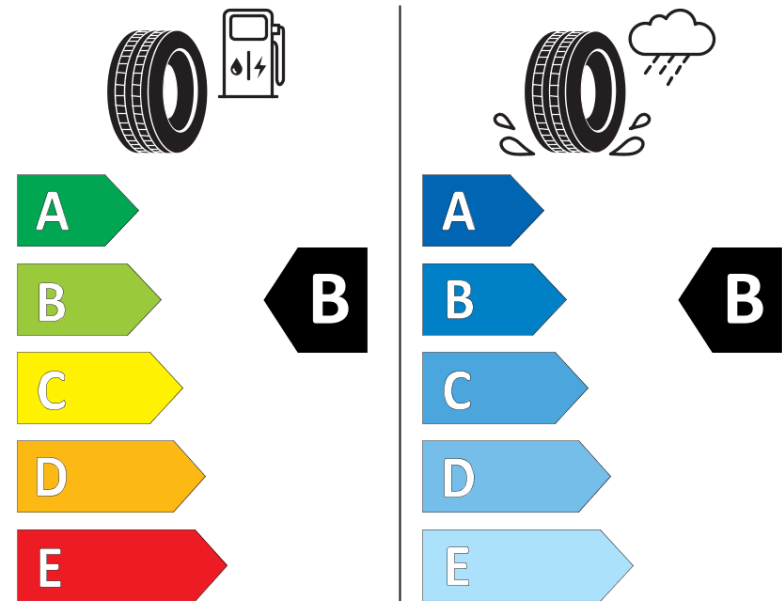

Tuoteselosteella

ASETUS (EU) 2020/740

Tuotemerkki	MICHELIN
Kaupallinen nimi	LATITUDE TOUR HP N0
Tuotekoodi	292614
Koko	265/45R20
Kantavuustunnus	104
Suorituskykyluokka	V
Polttoainetaloudellisuusluokka	B
Märkäpitoluokka	B
Vierintämeluluokka	B
Vierintämelun arvo	71 dB
Rengas lumiolosuhteisiin	Ei
Rengas jääolosuhteisiin	Ei
Valmistusajankohta	16/11
Valmistuksen lopetusajankohta	
Kuormitusluokka	SL
Lisätietoja	265/45R20 104V TL LATITUDE TOUR HP N0 GRNX MI

ENERG

MICHELIN

292614

265/45R20 104 V

C1

2020/740