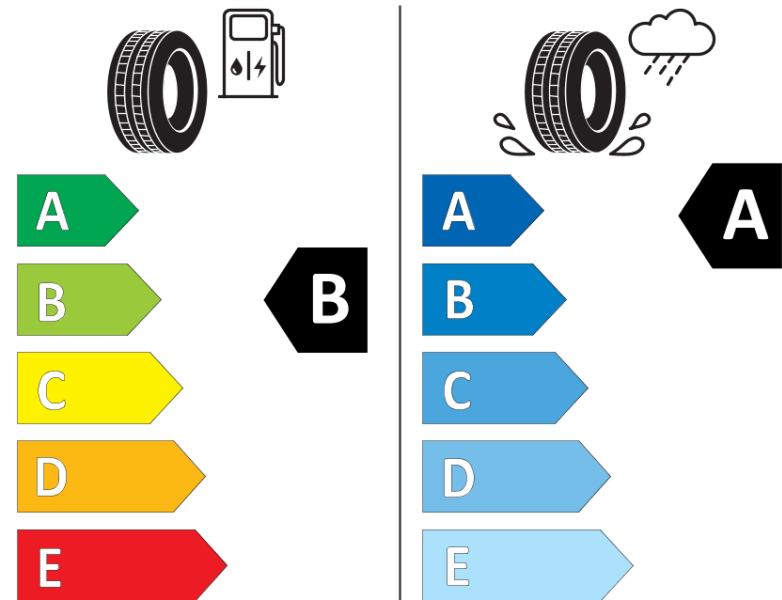

Tuoteselosteella

ASETUS (EU) 2020/740

Tuotemerkki	MICHELIN
Kaupallinen nimi	PRIMACY 4
Tuotekoodi	293780
Koko	205/60R16
Kantavuustunnus	96
Suorituskykyluokka	V
Polttoainetaloudellisuusluokka	B
Märkäpitoluokka	A
Vierintämeluluokka	B
Vierintämelun arvo	70 dB
Rengas lumiolosuhteisiin	Ei
Rengas jääolosuhteisiin	Ei
Valmistusajankohta	48/19
Valmistuksen lopetusajankohta	
Kuormitusluokka	XL
Lisätietoja	205/60 R16 96V XL TL PRIMACY 4 MI

ENERG

MICHELIN

293780

205/60R16 96 V

C1

2020/740