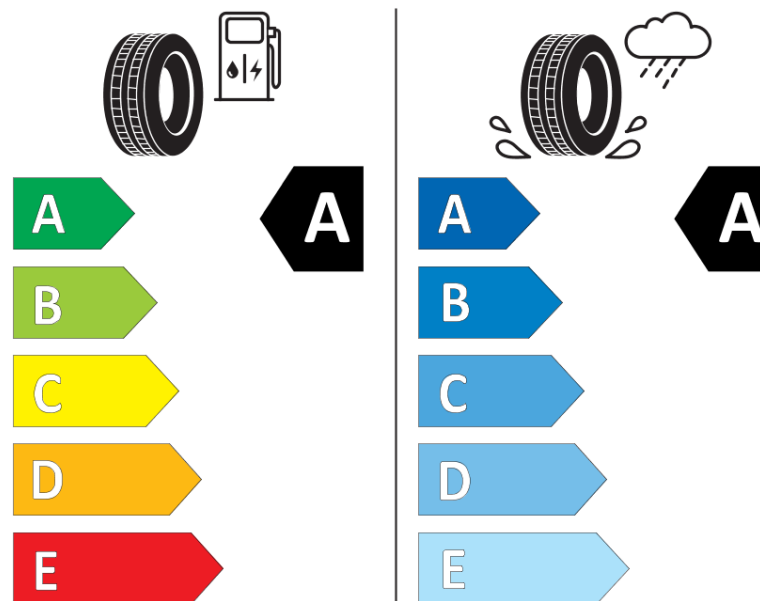

Tuoteselosteella

ASETUS (EU) 2020/740

Tuotemerkki	MICHELIN
Kaupallinen nimi	PRIMACY 5 ENERGY
Tuotekoodi	295546
Koko	255/45R20
Kantavuustunnus	101
Suorituskykyluokka	H
Polttoainetaloudellisuusluokka	A
Märkäpitoluokka	A
Vierintämeluluokka	A
Vierintämelun arvo	69 dB
Rengas lumiolosuhteisiin	Ei
Rengas jääolosuhteisiin	Ei
Valmistusajankohta	18/25
Valmistuksen lopetusajankohta	
Kuormitusluokka	SL
Lisätietoja	255/45R20 101H PRIMACY 5 ENERGY

ENERGY

MICHELIN

295546

255/45R20 101 H

C1