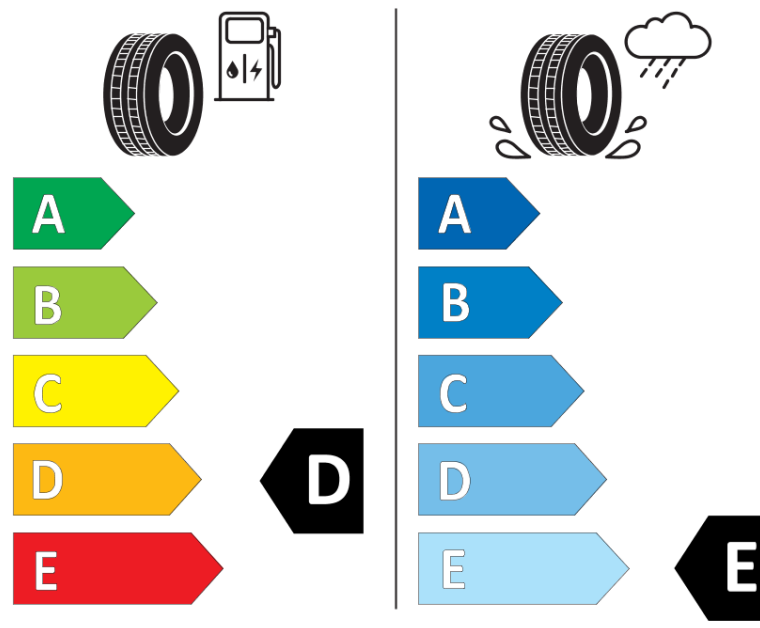

Tuoteselosteella

ASETUS (EU) 2020/740

Tuotemerkki	MICHELIN
Kaupallinen nimi	X-ICE XI3
Tuotekoodi	298685
Koko	245/50RF19
Kantavuustunnus	101
Suorituskykyluokka	H
Polttoainetaloudellisuusluokka	D
Märkäpitoluokka	E
Vierintämeluluokka	B
Vierintämelun arvo	72 dB
Rengas lumiolosuhteisiin	Joo
Rengas jääolosuhteisiin	Ei
Valmistusajankohta	23/19
Valmistuksen lopetusajankohta	
Kuormitusluokka	SL
Lisätietoja	245/50 RF19 101H TL X-ICE XI3 ZP GRNX MI

ENERG

MICHELIN

298685

245/50R19 101 H

C1