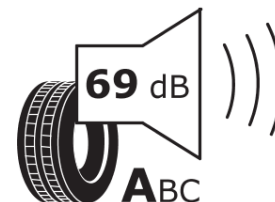

Tuoteselosteella

ASETUS (EU) 2020/740

Tuotemerkki	BFGOODRICH
Kaupallinen nimi	G-FORCE WINTER2
Tuotekoodi	298715
Koko	195/55R20
Kantavuustunnus	95
Suorituskykyluokka	H
Polttoainetaloudellisuusluokka	C
Märkäpitoluokka	B
Vierintämeluluokka	A
Vierintämelun arvo	69 dB
Rengas lumiolosuhteisiin	Joo
Rengas jääolosuhteisiin	Ei
Valmistusajankohta	35/21
Valmistuksen lopetusajankohta	
Kuormitusluokka	XL
Lisätietoja	195/55 R20 95H XL TL G-FORCE WINTER2 GO

ENERG

BFGoodrich

298715

195/55R20 95 H XL

C1

2020/740