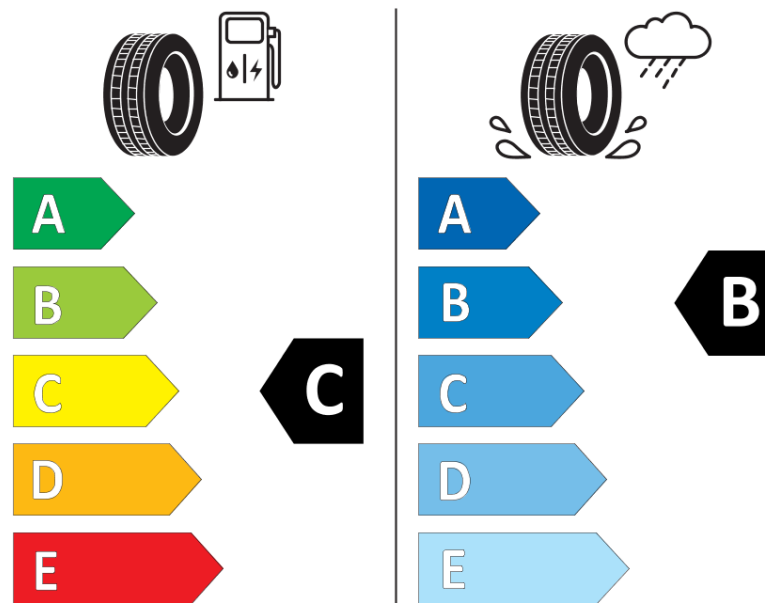

Tuoteselosteella

ASETUS (EU) 2020/740

Tuotemerkki	BFGOODRICH
Kaupallinen nimi	G-FORCE WINTER2
Tuotekoodi	298715
Koko	195/55R20
Kantavuustunnus	95
Suorituskykyluokka	H
Polttoainetaloudellisuusluokka	C
Märkäpitoluokka	B
Vierintämeluluokka	A
Vierintämelun arvo	69 dB
Rengas lumiolosuhteisiin	Joo
Rengas jääolosuhteisiin	Ei
Valmistusajankohta	35/21
Valmistuksen lopetusajankohta	
Kuormitusluokka	XL
Lisätietoja	195/55 R20 95H XL TL G-FORCE WINTER2 GO

ENERG

BFGoodrich

298715

195/55R20 95 H XL

C1

2020/740