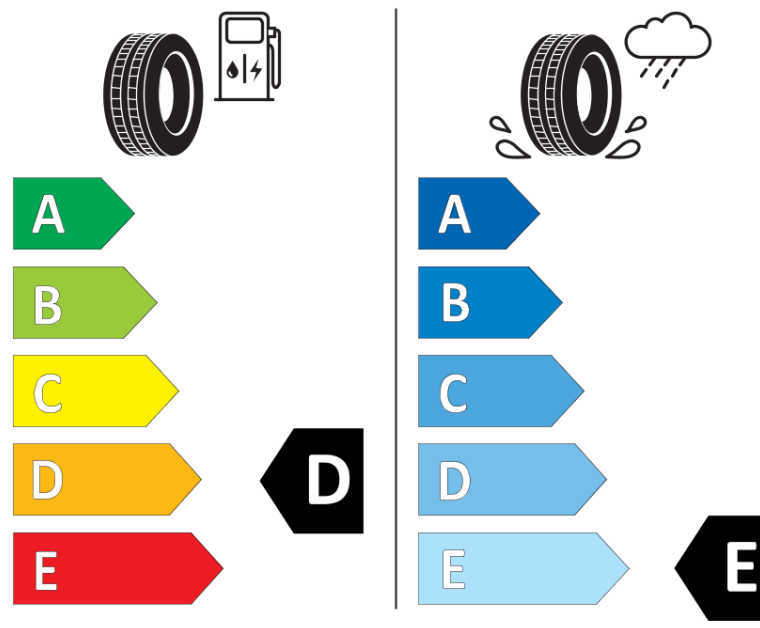

## Tuoteselosteella

ASETUS (EU) 2020/740

Tuotemerkki	BFGOODRICH
Kaupallinen nimi	TRAIL-TERRAIN T/A
Tuotekoodi	299132
Koko	255/70R17
Kantavuustunnus	112
Suorituskykyluokka	T
Polttoainetaloudellisuusluokka	D
Märkäpitoluokka	E
Vierintämeluluokka	B
Vierintämelun arvo	72 dB
Rengas lumiolosuhteisiin	Joo
Rengas jääolosuhteisiin	Ei
Valmistusajankohta	17/20
Valmistuksen lopetusajankohta	
Kuormitusluokka	SL
Lisätietoja	255/70R17 112T TL TRAIL-TERRAIN T/A ORWL GO

# ENERG

BFGoodrich

299132

255/70R17 112 T

C1

2020/740