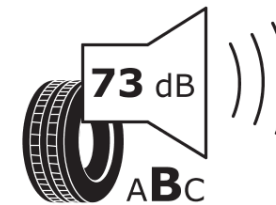

ENERGY

MICHELIN

299569

265/45R21 108 Y XL

C1