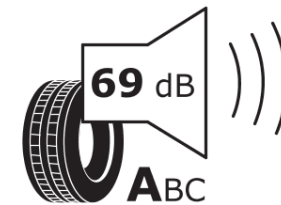

## Tuoteselosteella

ASETUS (EU) 2020/740

Tuotemerkki	MICHELIN
Kaupallinen nimi	PRIMACY 5 ENERGY
Tuotekoodi	301848
Koko	225/45R17
Kantavuustunnus	94
Suorituskykyluokka	W
Polttoainetaloudellisuusluokka	A
Märkäpitoluokka	A
Vierintämeluluokka	A
Vierintämelun arvo	69 dB
Rengas lumiolosuhteisiin	Ei
Rengas jääolosuhteisiin	Ei
Valmistusajankohta	35/24
Valmistuksen lopetusajankohta	
Kuormitusluokka	XL
Lisätietoja	225/45R17 94W XL PRIMACY 5 ENERGY MI

# ENERGY

MICHELIN

301848

225/45R17 94 W XL

C1

2020/740