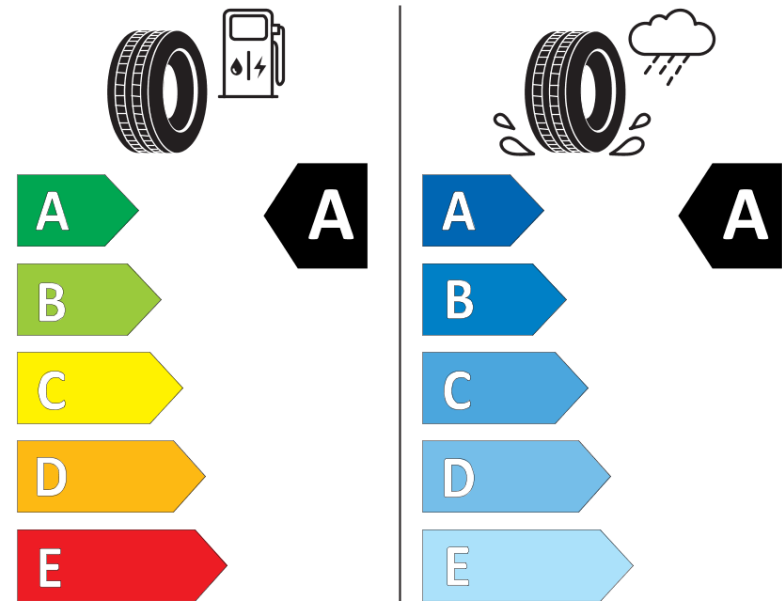

## Tuoteselosteella

ASETUS (EU) 2020/740

Tuotemerkki	MICHELIN
Kaupallinen nimi	PRIMACY 5 ENERGY
Tuotekoodi	301848
Koko	225/45R17
Kantavuustunnus	94
Suorituskykyluokka	W
Polttoainetaloudellisuusluokka	A
Märkäpitoluokka	A
Vierintämeluluokka	A
Vierintämelun arvo	69 dB
Rengas lumiolosuhteisiin	Ei
Rengas jääolosuhteisiin	Ei
Valmistusajankohta	35/24
Valmistuksen lopetusajankohta	
Kuormitusluokka	XL
Lisätietoja	225/45R17 94W XL PRIMACY 5 ENERGY MI

# ENERGY

MICHELIN

301848

225/45R17 94 W XL

C1

2020/740