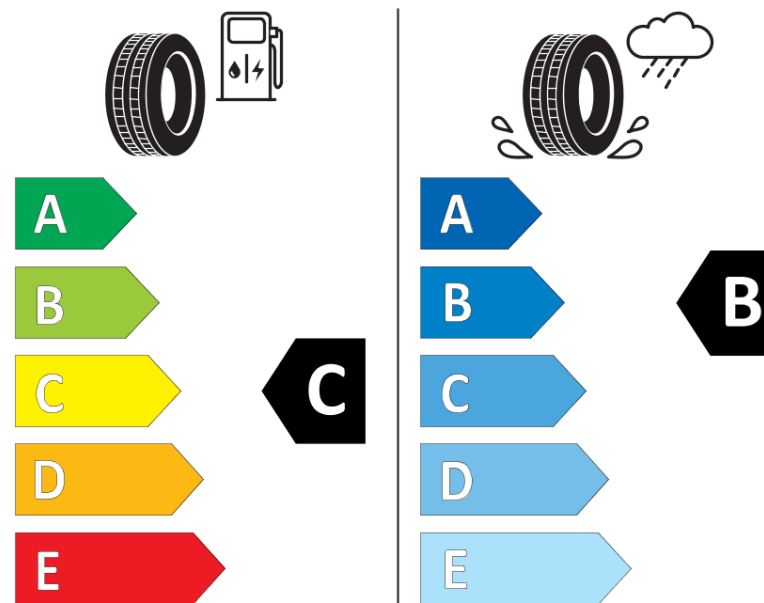

## Tuoteselosteella

ASETUS (EU) 2020/740

Tuotemerkki	MICHELIN
Kaupallinen nimi	AGILIS ALPIN
Tuotekoodi	302468
Koko	235/65R16C
Kantavuustunnus	121
Kantavuustunnus pariasennetuille renkaille	119

Suorituskykyluokka	R
Polttoainetaloudellisuusluokka	C
Märkäpitoluokka	B
Vierintämeluluokka	B
Vierintämelun arvo	73 dB
Rengas lumiolosuhteisiin	Joo
Valmistusajankohta	20/14

Valmistuksen lopetusajankohta

Lisätietoja 235/65R16C 121/119R TL AGILIS ALPIN MI

Vaihtoehtoinen kantavuustunnus yksittäisasennuksessa

Vaihtoehtoinen kantavuustunnus pariasennuksessa

Vaihtoehtoinen suorituskykyluokka

# ENERG

MICHELIN

302468

235/65R16C 121/119 R

C2

2020/740