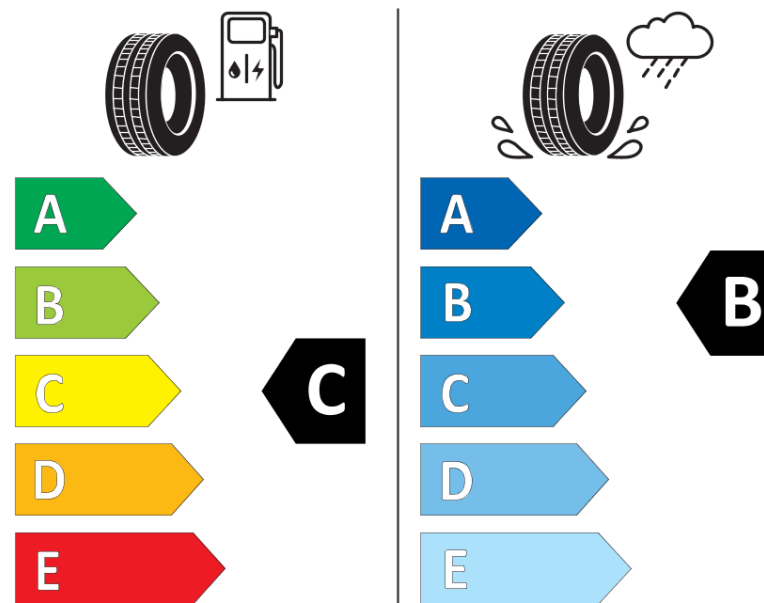

Tuoteselosteella

ASETUS (EU) 2020/740

Tuotemerkki	BFGOODRICH
Kaupallinen nimi	ACTIVAN
Tuotekoodi	303624
Koko	225/65R16C
Kantavuustunnus	112
Kantavuustunnus pariasennetuille renkailla	110

Suorituskykyluokka	R
Polttoainetaloudellisuusluokka	C
Märkäpitoluokka	B
Vierintämeluluokka	B
Vierintämelun arvo	72 dB
Rengas lumiolosuhteisiin	Ei
Valmistusajankohta	08/06

Valmistuksen lopetusajankohta
Lisätietoja **225/65 R 16C 112/110R TL ACTIVAN GO**

Vaihtoehtoinen kantavuustunnus yksittäisasennuksessa

Vaihtoehtoinen kantavuustunnus pariasennuksessa

Vaihtoehtoinen suorituskykyluokka

ENERG

BFGOODRICH

303624

225/65R16C 112/110 R

C2

2020/740