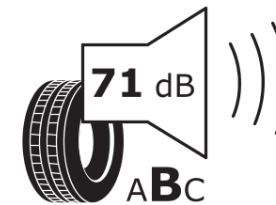

## Tuoteselosteella

ASETUS (EU) 2020/740

Tuotemerkki	MICHELIN
Kaupallinen nimi	LATITUDE TOUR HP JLR
Tuotekoodi	304956
Koko	255/55R19
Kantavuustunnus	111
Suorituskykyluokka	W
Polttoainetaloudellisuusluokka	B
Märkäpitoluokka	C
Vierintämeluluokka	B
Vierintämelun arvo	71 dB
Rengas lumiolosuhteisiin	Ei
Rengas jääolosuhteisiin	Ei
Valmistusajankohta	48/14
Valmistuksen lopetusajankohta	
Kuormitusluokka	XL
Lisätietoja	255/55 R19 111W XL TL LATITUDE TOUR HP JLR GRNX MI

# ENERG

MICHELIN

304956

255/55R19 111 W

C1

2020/740