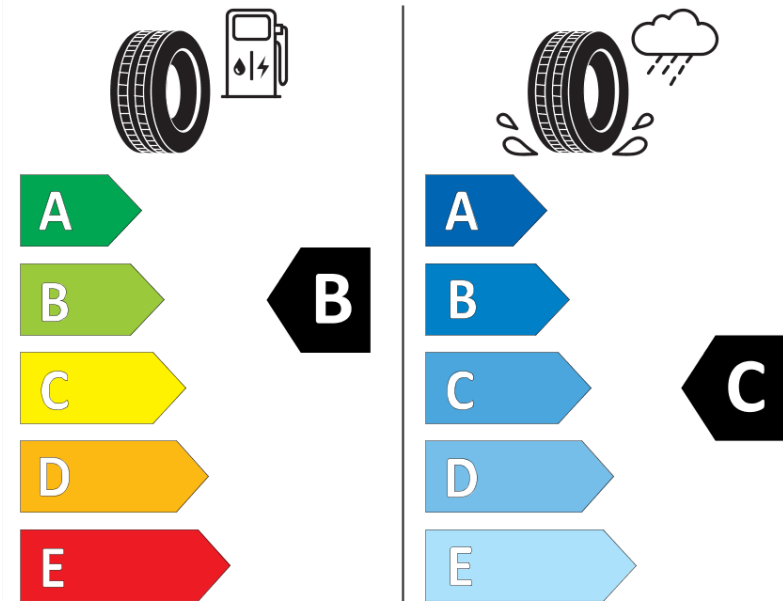

## Tuoteselosteella

ASETUS (EU) 2020/740

Tuotemerkki	MICHELIN
Kaupallinen nimi	LATITUDE TOUR HP JLR
Tuotekoodi	304956
Koko	255/55R19
Kantavuustunnus	111
Suorituskykyluokka	W
Polttoainetaloudellisuusluokka	B
Märkäpitoluokka	C
Vierintämeluluokka	B
Vierintämelun arvo	71 dB
Rengas lumiolosuhteisiin	Ei
Rengas jääolosuhteisiin	Ei
Valmistusajankohta	48/14
Valmistuksen lopetusajankohta	
Kuormitusluokka	XL
Lisätietoja	255/55 R19 111W XL TL LATITUDE TOUR HP JLR GRNX MI

# ENERG

MICHELIN

304956

255/55R19 111 W

C1

2020/740