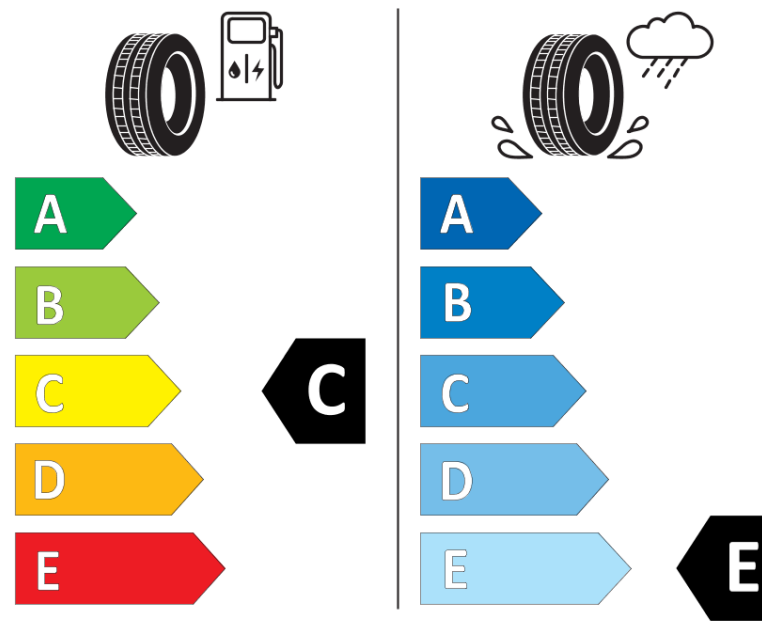

MICHELIN

305719

225/50R18 99 H

C1