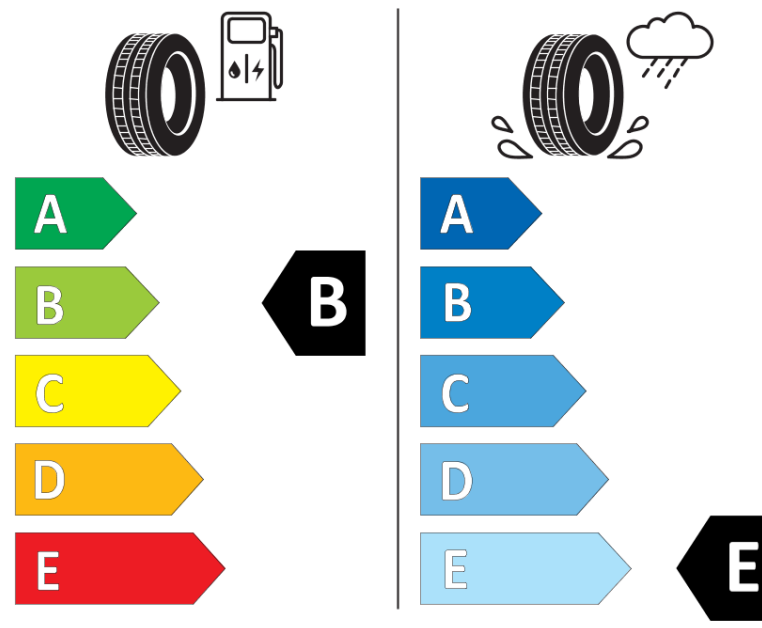

MICHELIN

308570

225/55R18 102 H

C1