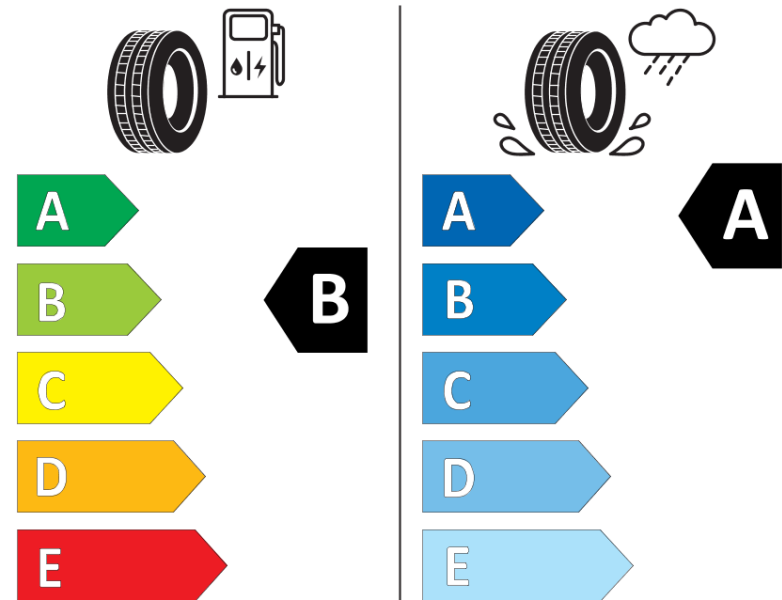

Tuoteselosteella

ASETUS (EU) 2020/740

Tuotemerkki	MICHELIN
Kaupallinen nimi	PRIMACY 5
Tuotekoodi	314128
Koko	245/50R20
Kantavuustunnus	102
Suorituskykyluokka	W
Polttoainetaloudellisuusluokka	B
Märkäpitoluokka	A
Vierintämeluluokka	B
Vierintämelun arvo	70 dB
Rengas lumiolosuhteisiin	Ei
Rengas jääolosuhteisiin	Ei
Valmistusajankohta	35/24
Valmistuksen lopetusajankohta	
Kuormitusluokka	SL
Lisätietoja	245/50R20 102W PRIMACY 5

ENERG

MICHELIN

314128

245/50R20 102 W

C1